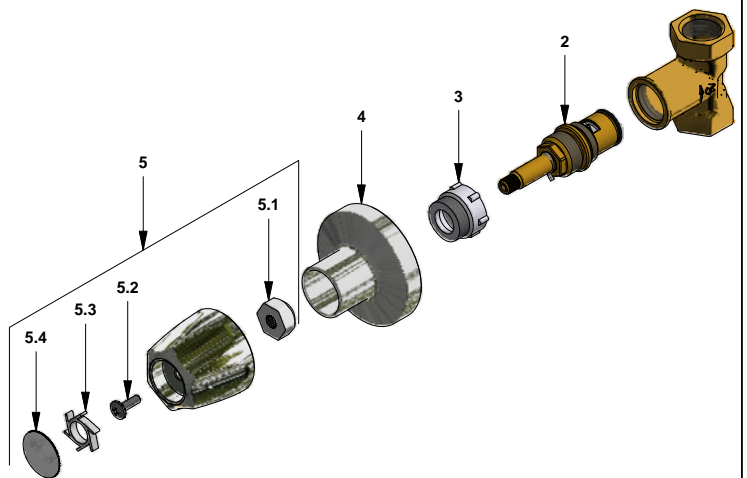

Llave de campanola con ducha

Código: **E479.120/71**

Línea: **Capri (71)**

COD.: **ACABADO:**

CR Cromo

Incluye: • Ducha

LISTA DE REPUESTOS

#	CÓDIGO	DESCRIPCIÓN
1	120.10.1E.01	Ducha plástica completa
1.1	269.13	Roseta Metálica
1.2	120.10.1E.02	Cabeza de ducha armada
1.2.1	119.12.34	Filtro
1.2.2	120.85.27.0	Restrictor de caudal a 9.5 l/min
2	103.71.27D.0E	Cabeza alta tipo E rotación derecha
3	103.63.18.2E	Porta roseta
4	201.26.13CN	Roseta
5	221.71.14T.02	Manija Capri armada
5.1	101.60.8c	Inserto cambiabile
5.2	103.49.32 Ai	Tornillo cabeza tanque W5/32"
5.3	103.71.23	Porta letra
5.4	103.71.17E	Tapa manija