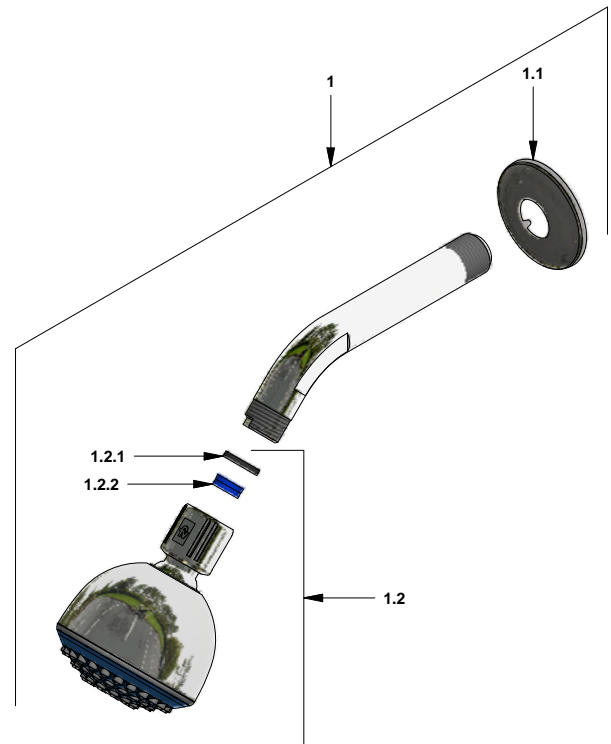

Llave de campanola con ducha

Código: **E479.120/71**

Línea: **Capri (71)**

COD.: **ACABADO:**

CR Cromo

Incluye: • Ducha

LISTA DE REPUESTOS

#	CÓDIGO	DESCRIPCIÓN
1	120.10.1E.01	Ducha plástica completa
1.1	269.13	Roseta Metálica
1.2	120.10.1E.02	Cabeza de ducha armada
1.2.1	119.12.34	Filtro
1.2.2	120.85.27.0	Restrictor de caudal a 9.5 l/min
2	103.71.27D.0E	Cabeza alta tipo E rotación derecha
3	103.63.18.2E	Porta roseta
4	201.26.13CN	Roseta
5	221.71.14T.02	Manija Capri armada
5.1	101.60.8c	Inserto cambiabile
5.2	103.49.32 Ai	Tornillo cabeza tanque W5/32"
5.3	103.71.23	Porta letra
5.4	103.71.17E	Tapa manija