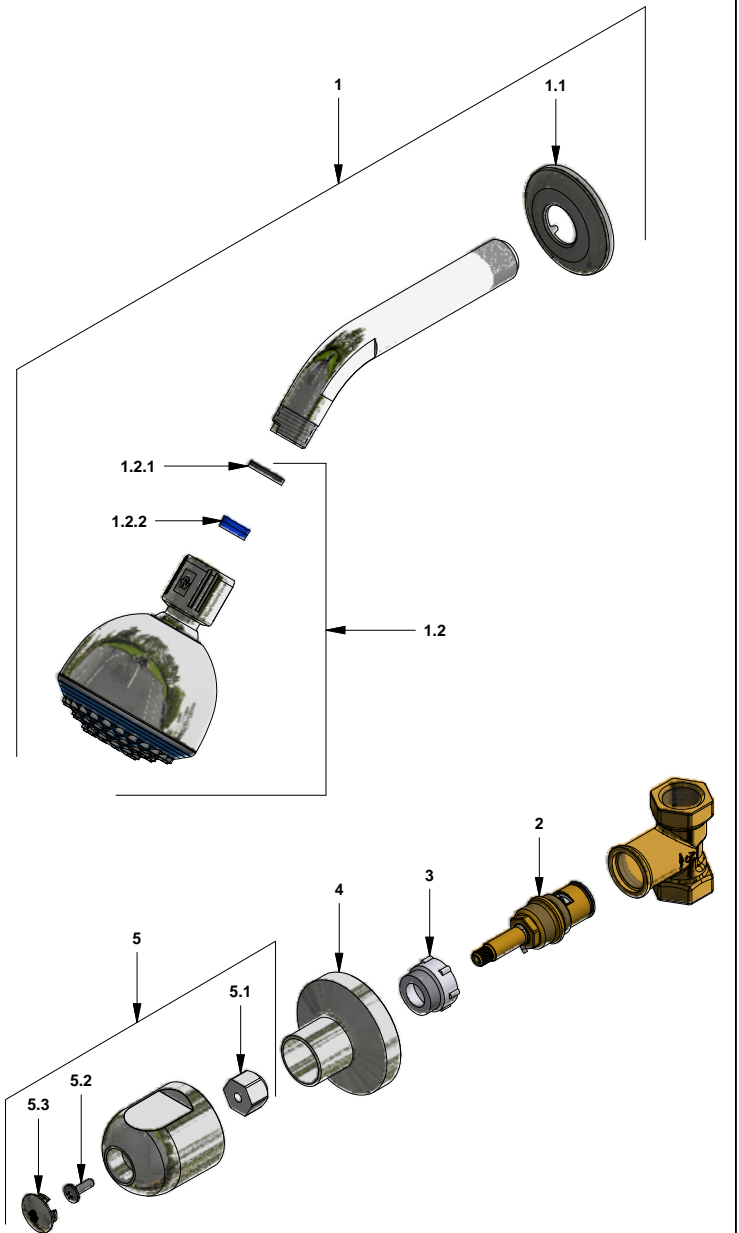

Llave de campanola con ducha

Código: **E479.120/26**

Línea: **Lúmina (26)**

COD.: **ACABADO:**

CR Cromo

Incluye: • Ducha

LISTA DE REPUESTOS

#	CÓDIGO	DESCRIPCIÓN
1	120.10.1E.01 Cr	Ducha plástica completa
1.1	269.13	Roseta Metálica
1.2	120.10.1E.02	Cabeza de ducha armada
1.2.1	119.12.34	Filtro
1.2.2	120.85.27.0	Restrictor de caudal a 9.5 l/min
2	103.71.27D.0E	Cabeza alta tipo E rotación derecha
3	103.63.18.2E	Porta roseta
4	201.26.13CN	Roseta
5	103.26.14.02	Manija Lúmina armada
5.1	101.29.8c	Inserto cambiabile
5.2	103.49.32 Ai	Tornillo cabeza tanque W5/32"
5.3	103.26.15CN	Tapa para manija