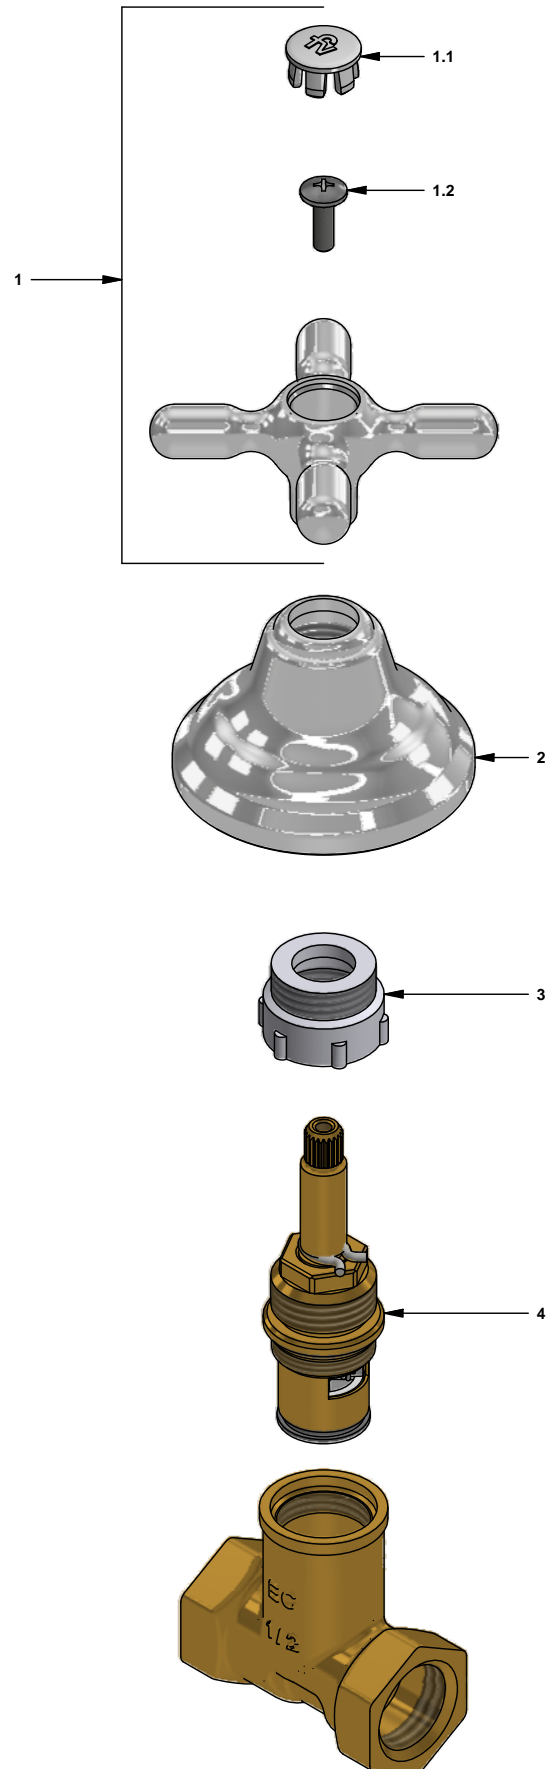

Llave de ducha

Código: **E479.01/B2**

Línea: **New Port (B2)**

COD.: **ACABADO:**

CR Cromo

Incluye:

LISTA DE REPUESTOS

#	CÓDIGO	DESCRIPCIÓN
1	221.B2.14.02	Manija New Port baja armada
1.1	103.64.17(B)	Tapa para manija
1.2	103.49.32 Ai	Tornillo cabeza tanque W5/32"
2	103.B2.13	Roseta
3	103.63.18.2E	Porta roseta
4	103.71.27D.0E	Cabeza alta tipo E rotación derecha