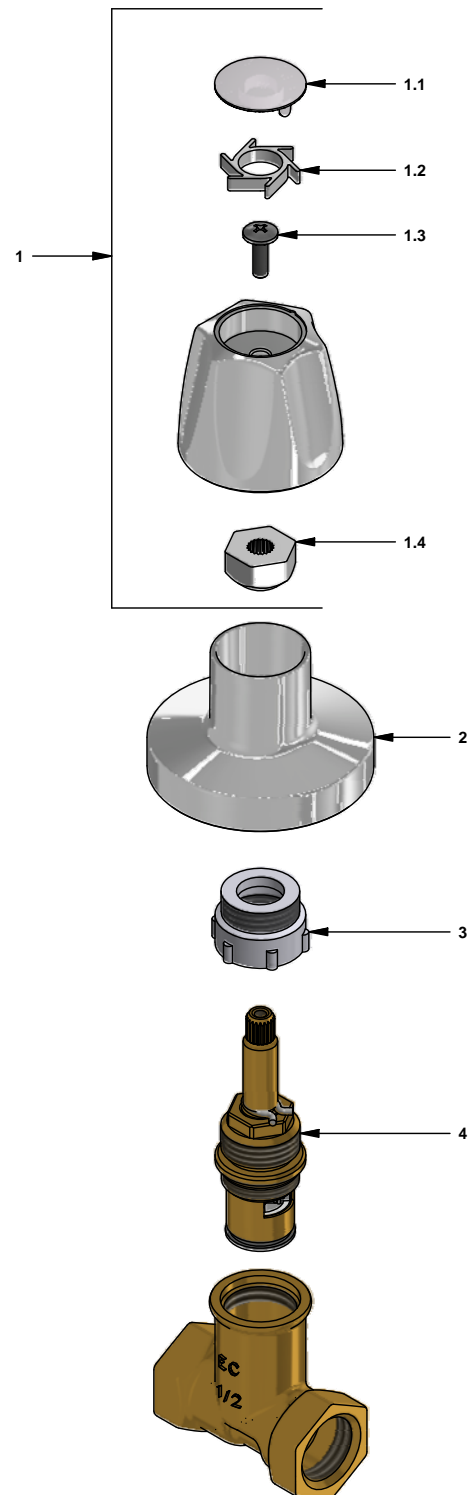

Llave de ducha

Código: **E479.01/71**

Línea: **Capri (71)**

COD.: **ACABADO:**

CR Cromo

Incluye:

LISTA DE REPUESTOS

#	CÓDIGO	DESCRIPCIÓN
1	221.71.14T.02	Manija Capri armada
1.1	103.71.17E	Tapa manija
1.2	103.71.23	Porta letra
1.3	103.49.32 Ai	Tornillo cabeza tanque W5/32"
1.4	101.60.8c	Inserto cambiabile
2	201.26.13CN	Roseta
3	103.63.18.2E	Porta roseta
4	103.71.27D.0E	Cabeza alta tipo E rotación derecha