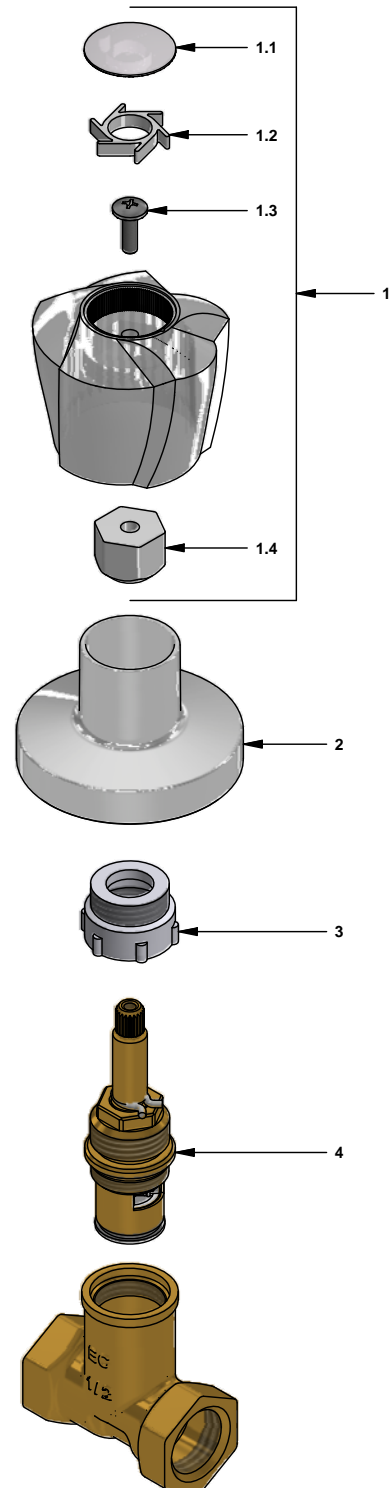

# Llave de ducha

Código: **E479.01/29**

Línea: **Euro Style (29)**

**COD.:** **ACABADO:**

CR Cromo

Incluye:

## LISTA DE REPUESTOS

#	CÓDIGO	DESCRIPCIÓN
1	103.29.14.02	Manija Eurostyle armada
1.1	103.71.17E	Tapa manija
1.2	103.71.23	Porta letra
1.3	103.49.32 Ai	Tornillo cabeza tanque W5/32"
1.4	101.29.8c	Inserto cambiabile
2	201.26.13CN	Roseta
3	103.63.18.2E	Porta roseta
4	103.71.27D.0E	Cabeza alta tipo E rotación derecha