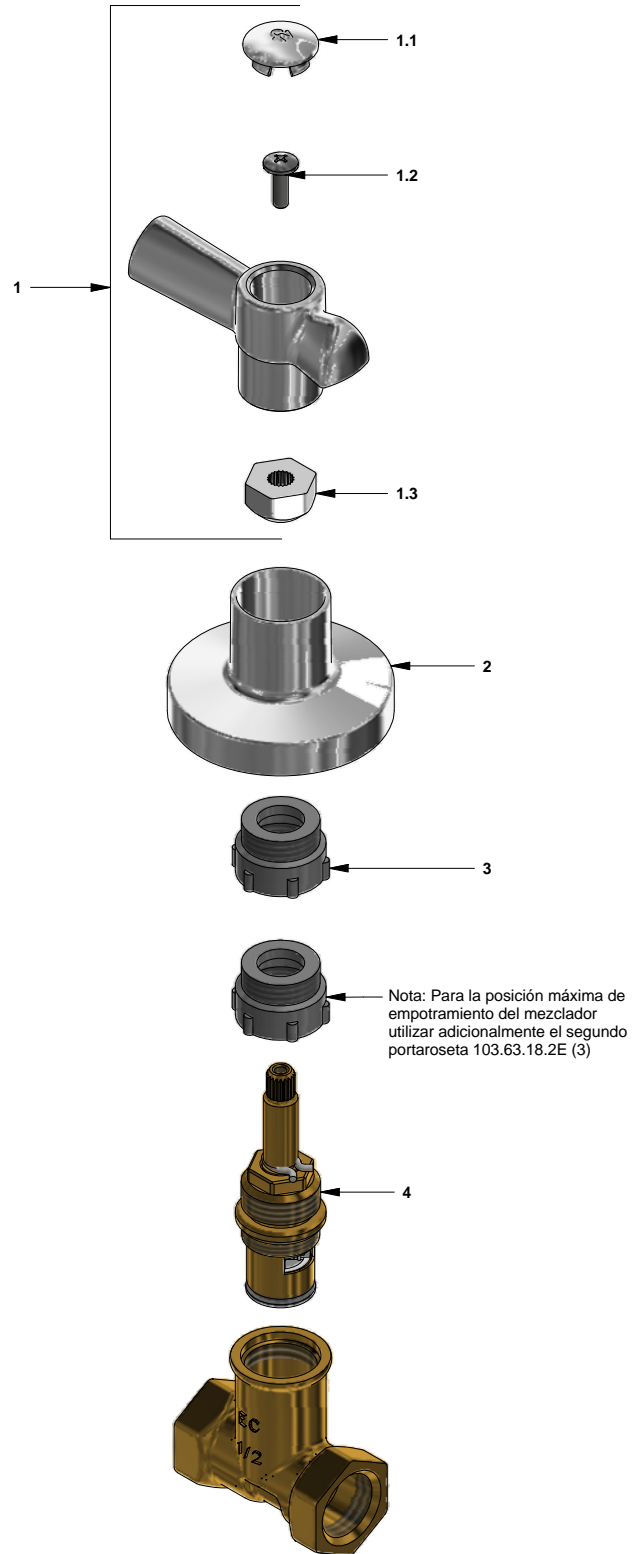

Llave de ducha

Código: **E479.01/27L**

Línea: **Fiori Lever (27L)**

COD.: **ACABADO:**

CR Cromo

Incluye:

LISTA DE REPUESTOS

#	CÓDIGO	DESCRIPCIÓN
1	103.27L.14CN.02	Manija Fiori Lever armada
1.1	103.26.15CN	Tapa para manija
1.2	103.49.32 Ai	Tornillo cabeza tanque W5/32"
1.3	101.60.8c	Inserto cambiabile
2	201.26.13CN	Roseta
3	103.63.18.2E	Porta roseta
4	103.71.27D.0E	Cabeza alta tipo E rotación derecha