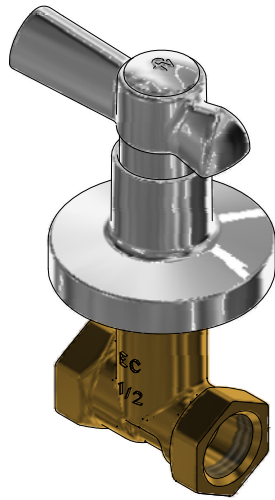

Llave de ducha

Código: **E479.01/27L**

Línea: **Fiori Lever (27L)**

COD.: **ACABADO:**

CR Cromo

Incluye:

LISTA DE REPUESTOS

#	CÓDIGO	DESCRIPCIÓN
1	103.27L.14CN.02	Manija Fiori Lever armada
1.1	103.26.15CN	Tapa para manija
1.2	103.49.32 Ai	Tornillo cabeza tanque W5/32"
1.3	101.60.8c	Inserto cambiabile
2	201.26.13CN	Roseta
3	103.63.18.2E	Porta roseta
4	103.71.27D.0E	Cabeza alta tipo E rotación derecha