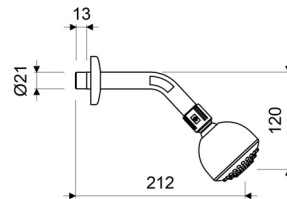

Gama
HOGAR

GRIFERIA

Llave Campanola con Ducha FIORI

E479.120/27

E479.120/27

LAS MEDIDAS SE ENCUENTRAN EN MILIMETROS

ACABADOS

Cromo

Vida útil

DESCRIPCIÓN

- Cuerpo central fabricado en aleación de cobre y zinc (latón).
- Manija fabricada en ABS cromado.
- Brazo de ducha y ducha fabricadas en resinas plásticas de alta resistencia y duración.
- Ducha con sistema auto-limpiante.
- Sistema de cierre de cartucho cerámico.
- Incluye restrictor en la ducha para controlar el caudal de agua.

CARACTERÍSTICAS TÉCNICAS GENERALES

- Bajo contenido de plomo; contiene menos del 2,5% aprobado por Norma.
- Superficie libre de defectos y rayaduras.
- Producto probado para resistir oxidación o corrosión.
- Funcionamiento adecuado desde 20 hasta 125 PSI.
- Sistema de cierre probado hasta los 500.000 ciclos, sin presentar fugas.
- Llave probada a 500 PSI durante un minuto, sin presentar desgaste.