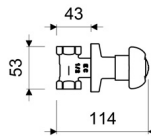

Gama
HOGAR

GRIFERIA

Llave Campanola con Ducha FIORI

E479.120/27

E479.120/27

LAS MEDIDAS SE ENCUENTRAN EN MILIMETROS

ACABADOS

Cromo