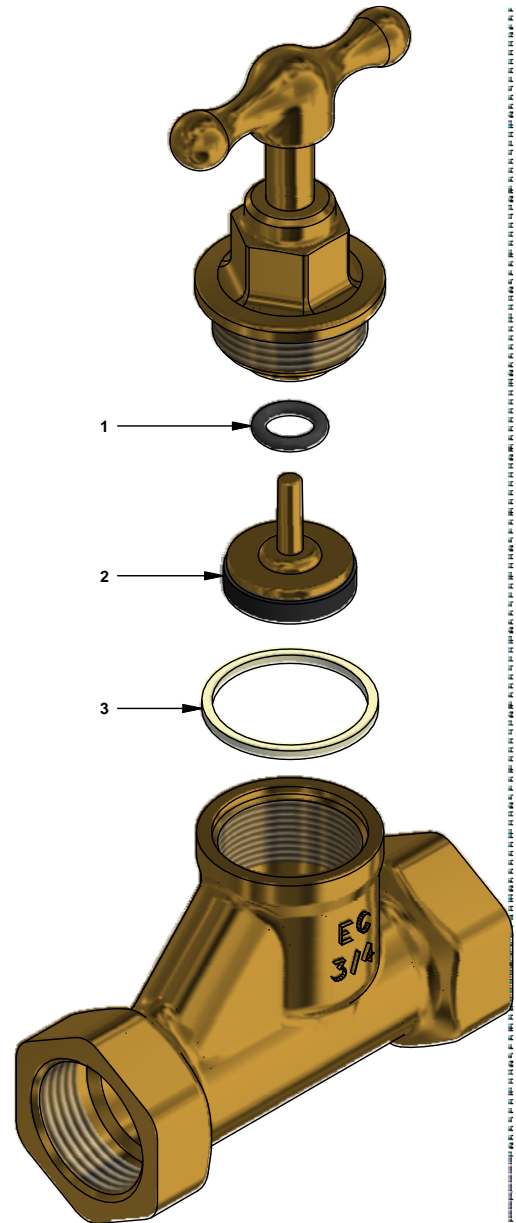

Llave de paso baja 3/4" Tipo H-H

Código: **E471.19**

Línea: **Complementos**

COD.: **ACABADO:**

BR Bronce

Incluye:

LISTA DE REPUESTOS

#	CÓDIGO	DESCRIPCIÓN
1	100.49.1	O´ring D.l:8; W:2.4
2	451.31.0(19)	Valvulita 3/4" armada
3	430.18	Arandela de plástico