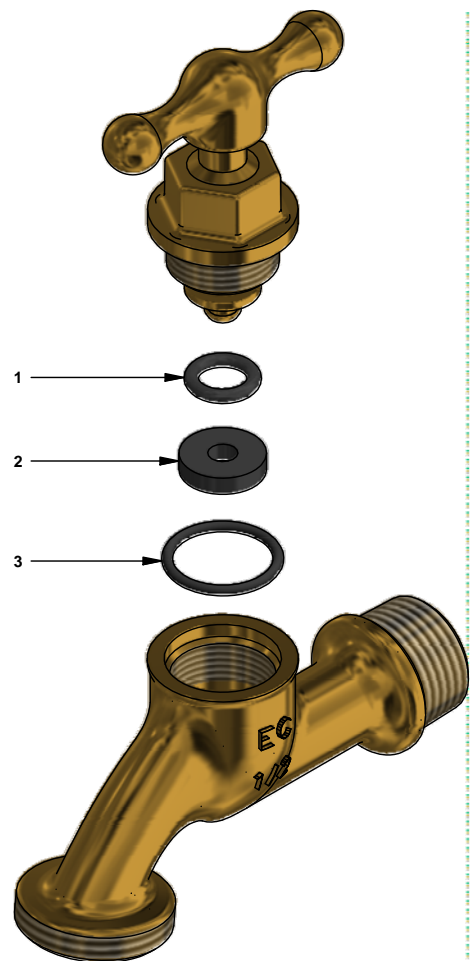

# Llave de manguera estándar 1/2"

Código: **E439.13.X**

Línea: **Complementos**

**COD.:** **ACABADO:**

BR      Bronce

Incluye:

## LISTA DE REPUESTOS

| # | CÓDIGO    | DESCRIPCIÓN              |
|---|-----------|--------------------------|
| 1 | 100.49.1  | O´ring D.I:8; W:2.4      |
| 2 | 451.19    | Empaque de caucho        |
| 3 | 103.15.11 | O´ring D.I:16.59; W:1.78 |