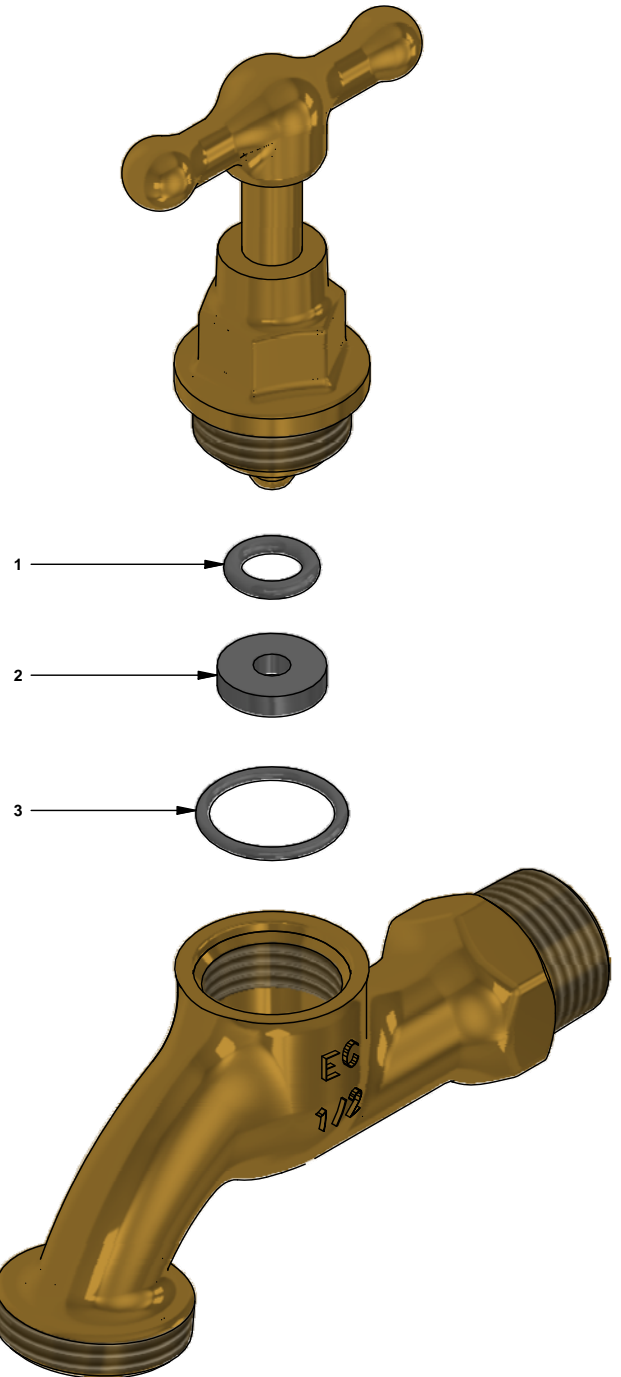

# Llave de manguera estándar 1/2"

Código: **E436.13**

Línea: **Complementos**

**COD.:** **ACABADO:**

BR      Bronce

Incluye:

## LISTA DE REPUESTOS

| # | CÓDIGO    | DESCRIPCIÓN              |
|---|-----------|--------------------------|
| 1 | 100.49.1  | O´ring D.I:8; W:2.4      |
| 2 | 451.19    | Empaque de caucho        |
| 3 | 103.15.11 | O´ring D.I:16.59; W:1.78 |