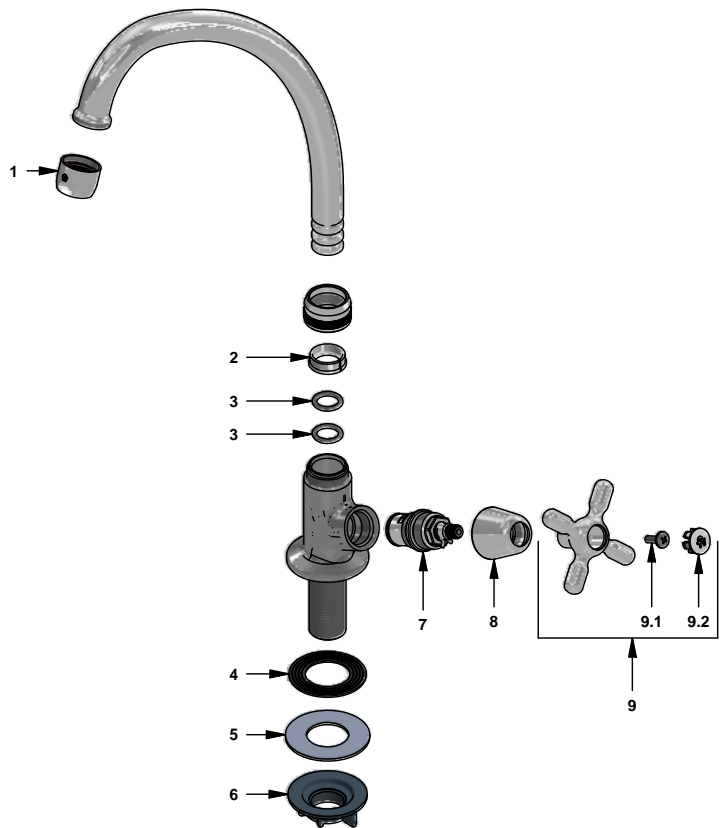

Llave con pico bar para cocina

Código: **E425.05/B2**

Línea: **New Port (B2)**

COD.: **ACABADO:**

CR Cromo

Incluye:

LISTA DE REPUESTOS

#	CÓDIGO	DESCRIPCIÓN
1	140A	Aireador a 8.3 l/min
2	417.01.31E	Anillo tope
3	417.01.11	O'ring D.I:12,37 ; W:2.62
4	220.34	Empaque
5	417.26.22CN	Arandela plástica
6	520.6CN	Contratuercas G½ x14
7	201.71.5D.0E	Cabeza baja tipo E rotación derecha
8	112.B2.7E	Cubrecabeza
9	221.B2.14.02	Manija New Port baja armada
9.1	103.49.32 Ai	Tornillo cabeza tanque W5/32"
9.2	103.64.17(B)	Tapa para manija