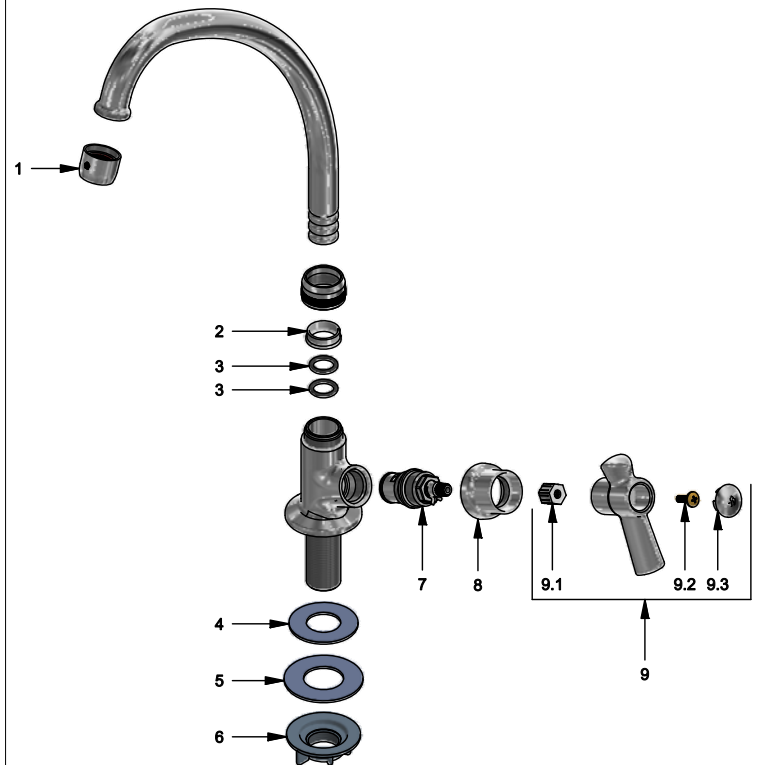

Llave con pico bar para cocina

Código: **E425.05/27L**

Línea: **Fiori Lever (27L)**

COD.: **ACABADO:**

CR Cromo

Incluye:

LISTA DE REPUESTOS

#	CÓDIGO	DESCRIPCIÓN
1	140A	Aireador a 8.3 l/min
2	417.01.31E	Anillo tope
3	417.01.11	O'ring D.I:12,37 ; W:2.62
4	425.34E	Arandela de caucho
5	417.26.22CN	Arandela plástica
6	520.6CN	Contratuercas G½ x14
7	201.71.5D.0E	Cabeza baja tipo E rotación derecha
8	186.26.7CN	Cubre cabeza
9	103.27L.14bCN.02	Manija Fiori Lever armada
9.1	103.24.8	Inserto resina acetil hexagonal
9.2	103.49.32	Tornillo cabeza tanque
9.3	103.26.15CN	Tapa para manija