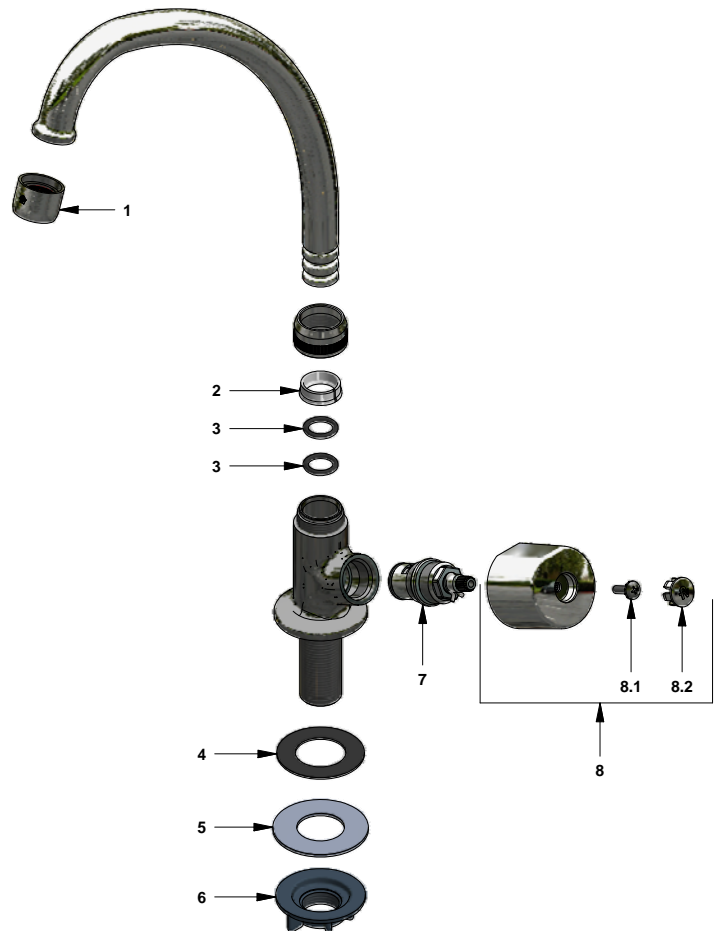

Llave con pico bar para cocina

Código: **E425.05/24**

Línea: **Kansas (24)**

COD.: **ACABADO:**

CR Cromo

Incluye:

LISTA DE REPUESTOS

#	CÓDIGO	DESCRIPCIÓN
1	140A	Aireador a 8.3 l/min
2	417.01.31E	Anillo tope
3	417.01.11	O'ring D.l:12,37 ; W:2.62
4	220.34	Empaque
5	417.26.22CN	Arandela plástica
6	520.6CN	Contratuerca G½ x14
7	201.71.5D.0E	Cabeza baja tipo E rotación derecha
8	207.24.14.02	Manija Kansas armada
8.1	103.49.32 Ai	Tornillo cabeza tanque W5/32"
8.2	103.64.17 Cr	Tapa para manija