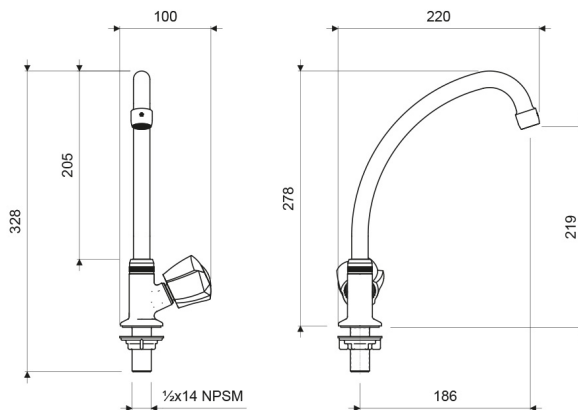

Gama
HOGAR

GRIFERIA

Llave con Pico Bar para Cocina EURO STYLE

E425.05/29

E425.05/29

LAS MEDIDAS SE ENCUENTRAN EN: MILIMETROS

ACABADOS

Cromo

DESCRIPCIÓN

- Cuerpo central y pico fabricados en aleación de cobre y zinc (latón).
- Manija fabricada en ABS.
- Sistema de cierre de cartucho cerámico.
- Pico giratorio para facilitar las labores de limpieza.
- Incluye aireador para un chorro más confortable.
- Recomendado para uso con fregaderos de cocina o en áreas de lavandería.
- Llave se puede instalar en el fregadero o el mesón de la cocina.