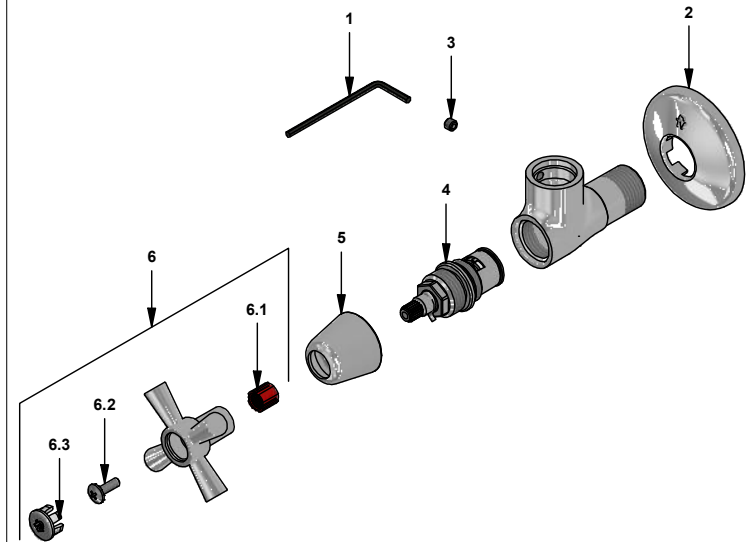

Llave de cocina para manguera Colorflex

Código: **E420.04/Y4**

Línea: **Crux (Y4)**

COD.: **ACABADO:**

CR Cromo

Incluye:

LISTA DE REPUESTOS

#	CÓDIGO	DESCRIPCIÓN
1	106.19	Llave hexagonal "Allen" B.LL:2.5
2	143.1E	Roseta
3	160.70.9	Prisionero M5 x 4
4	201.71.5D.0E	Cabeza baja tipo E rotación derecha
5	112.B2.7E	Cubrecabeza
6	103.Y4.14.02	Manija Crux armada
6.1	0103.B2.8	Inserto
6.2	103.49.32 Ai	Tornillo cabeza tanque W5/32"
6.3	103.64.17	Tapa para manija