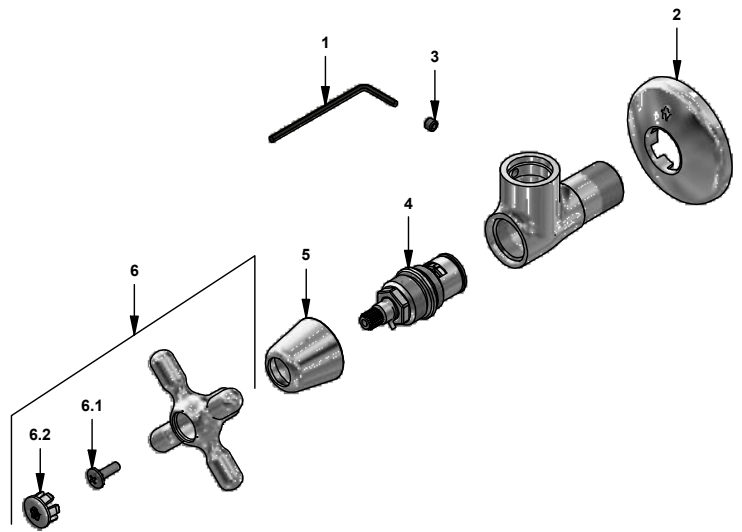

Llave de cocina para manguera Colorflex

Código: **E420.04/B2**

Línea: **New Port (B2)**

COD.: **ACABADO:**

CR Cromo

Incluye:

LISTA DE REPUESTOS

#	CÓDIGO	DESCRIPCIÓN
1	106.19	Llave hexagonal "Allen" B.LL:2.5
2	143.1E	Roseta
3	160.70.9	Prisionero M5 x 4
4	201.71.5D.0E	Cabeza baja tipo E rotación derecha
5	112.B2.7E	Cubrecabeza
6	221.B2.14.02	Manija New Port baja armada
6.1	103.49.32 Ai	Tornillo cabeza tanque W5/32"
6.2	103.64.17	Tapa para manija