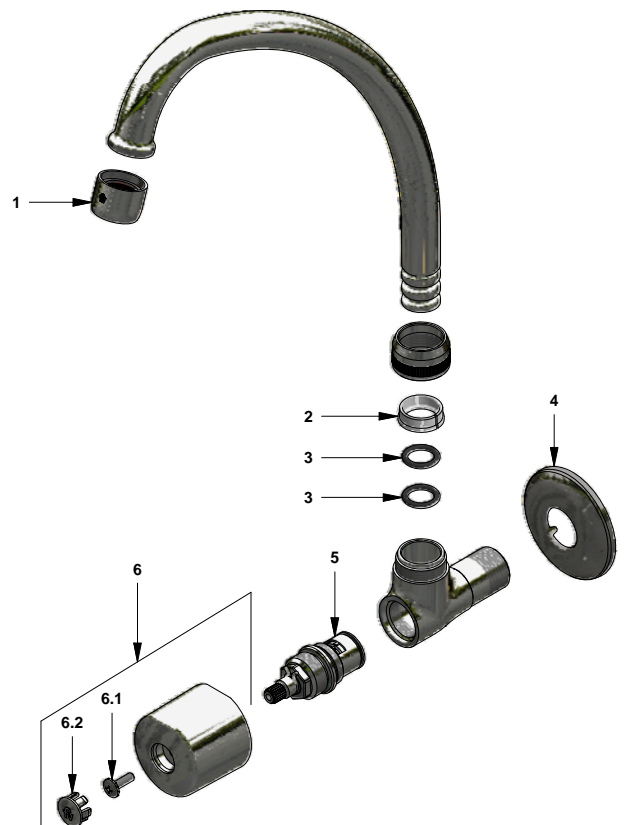

Llave de pared con pico alto plus para cocina

Código: **E420.03/24**

Línea: **Kansas (24)**

COD.: **ACABADO:**

CR Cromo

Incluye:

LISTA DE REPUESTOS

#	CÓDIGO	DESCRIPCIÓN
1	140A	Aireador a 8.3 l/min
2	417.01.31E	Anillo tope
3	417.01.11	O'ring D.I:12,37 ; W:2.62
4	269.13	Roseta Metálica
5	201.71.5D.0E	Cabeza baja tipo E rotación derecha
6	207.24.14.02	Manija Kansas armada
6.1	103.49.32 Ai	Tornillo cabeza tanque W5/32"
6.2	103.64.17 Cr	Tapa para manija