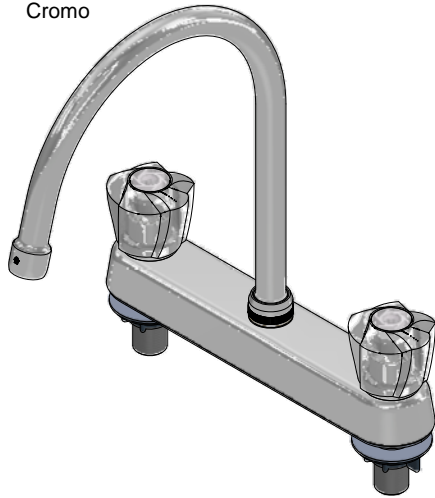

COD.: **ACABADO:**

CR Cromo

Incluye:

LISTA DE REPUESTOS

#	CÓDIGO	DESCRIPCIÓN
1	140A	Aireador a 8.3 l/min
2	417.01.31E	Anillo tope
3	417.01.11	O'ring D.l:12,37 ; W:2.62
4	103.29.14.02	Manija Eurostyle armada
4.1	103.71.17E	Tapa manija
4.2	103.71.23	Porta letra
4.3	103.49.32 Ai	Tornillo cabeza tanque W5/32"
4.4	101.29.8c	Inserto cambiable
5	186.26.7CN	Cubre cabeza
6	201.71.5D.0E	Cabeza baja tipo E rotación derecha
7	417.01.34A	Base para Juego Cocina
8	417.26.22CN	Arandela plástica
9	520.6CN	Contratuercas G½ x14