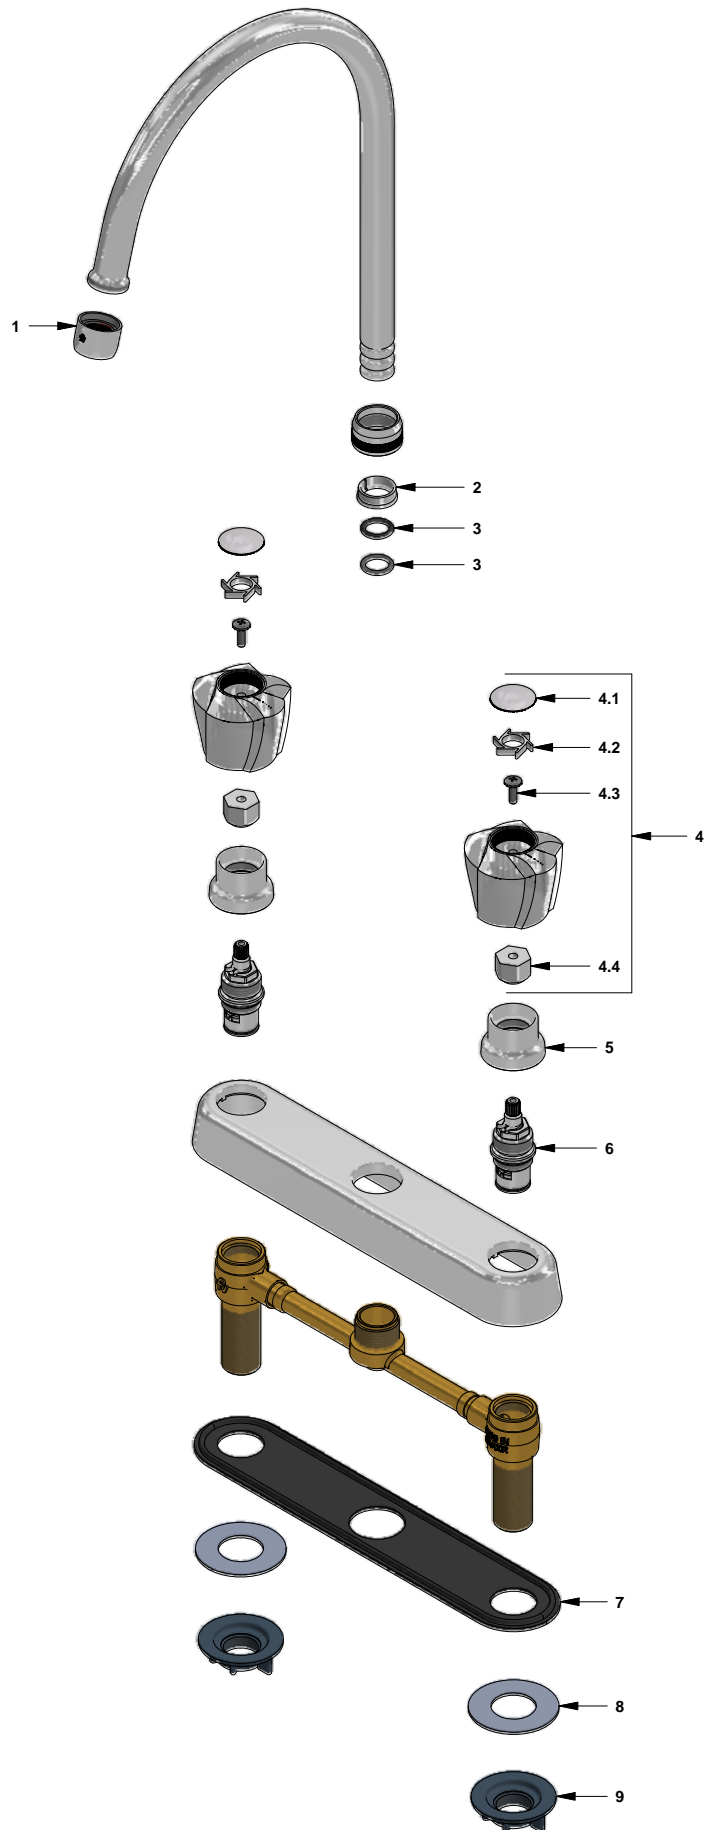

COD.: **ACABADO:**

CR Cromo

Incluye:

LISTA DE REPUESTOS

#	CÓDIGO	DESCRIPCIÓN
1	140A	Aireador a 8.3 l/min
2	417.01.31E	Anillo tope
3	417.01.11	O'ring D.l:12,37 ; W:2.62
4	103.29.14.02	Manija Eurostyle armada
4.1	103.71.17E	Tapa manija
4.2	103.71.23	Porta letra
4.3	103.49.32 Ai	Tornillo cabeza tanque W5/32"
4.4	101.29.8c	Inserto cambiable
5	186.26.7CN	Cubre cabeza
6	201.71.5D.0E	Cabeza baja tipo E rotación derecha
7	417.01.34A	Base para Juego Cocina
8	417.26.22CN	Arandela plástica
9	520.6CN	Contratuercas G½ x14