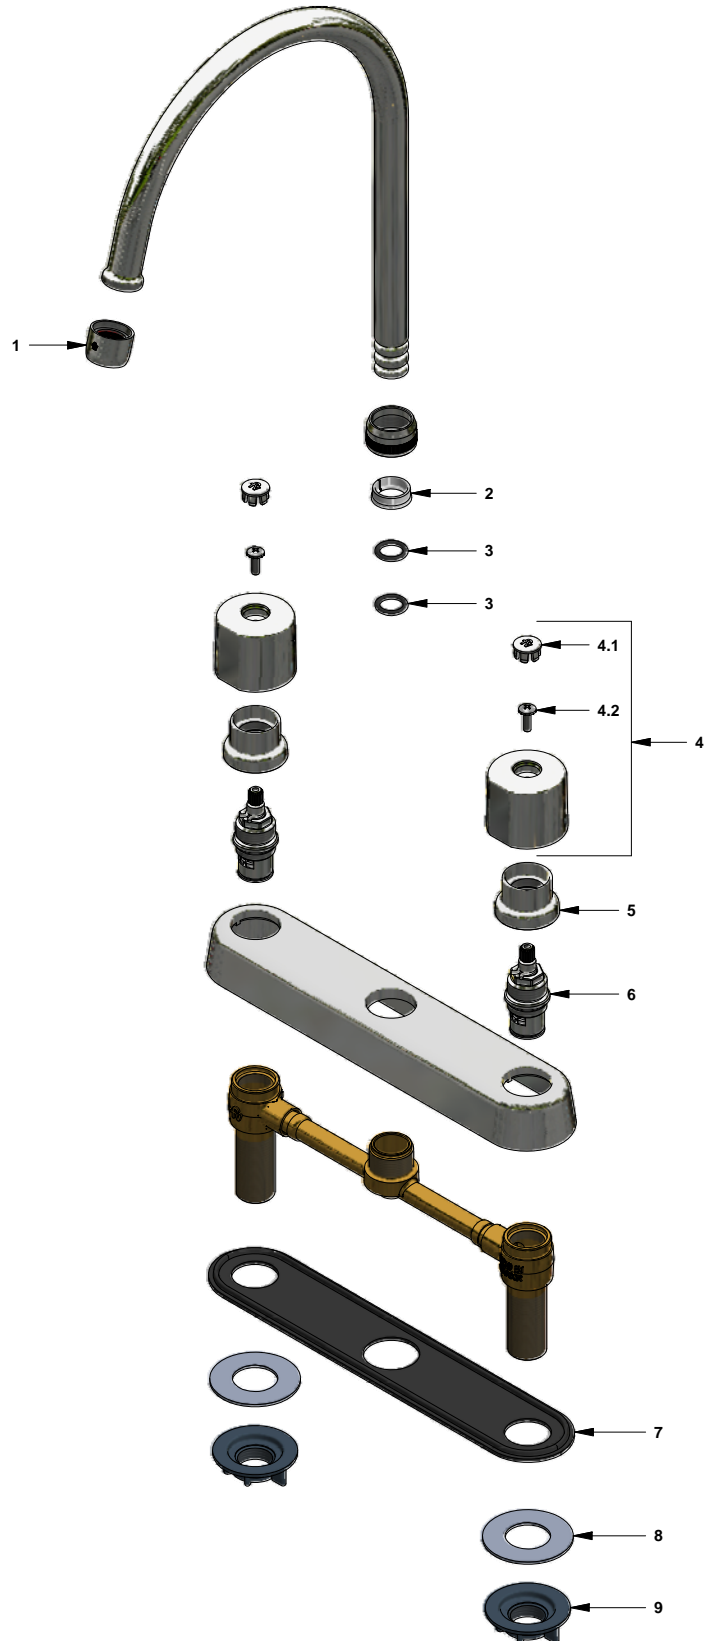

**COD.:** **ACABADO:**

CR Cromo

Incluye:

### LISTA DE REPUESTOS

#	CÓDIGO	DESCRIPCIÓN
1	140A	Aireador a 8.3 l/min
2	417.01.31E	Anillo tope
3	417.01.11	O'ring D.l:12,37 ; W:2.62
4	207.24.14.02	Manija Kansas armada
4.1	103.64.17 Cr	Tapa para manija
4.2	103.49.32 Ai	Tornillo cabeza tanque W5/32"
5	186.26.7CN	Cubre cabeza
6	201.71.5D.0E	Cabeza baja tipo E rotación derecha
7	417.01.34A	Base para Juego Cocina
8	417.26.22CN	Arandela plástica
9	520.6CN	Contratuercas G½ x14