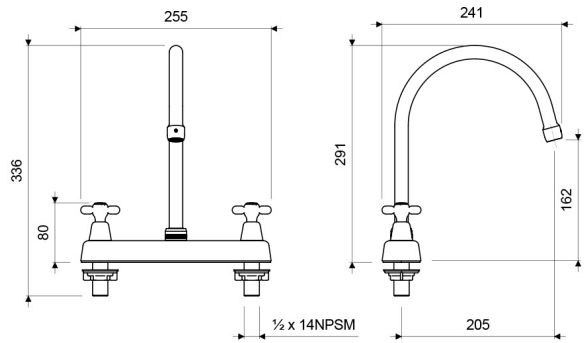

Gama
HOGAR

GRIFERIA

Juego de 8" para Cocina NEW PORT

E417.05/B2

E417.05/B2

LAS MEDIDAS SE ENCUENTRAN EN MILÍMETROS

ACABADOS

Cromo

DESCRIPCIÓN

- Cuerpo central fabricado en ABS cromado.
- Manijas y pico de cocina fabricados en aleación de cobre y zinc (latón).
- Sistema de cierre de cartucho cerámico.
- Incluye aireador para un chorro más confortable.
- Pico giratorio que facilita las labores en la cocina.
- Recomendado para ser instalado en el fregadero o el mesón de la cocina.
- Incluye restrictor para controlar el caudal de agua.