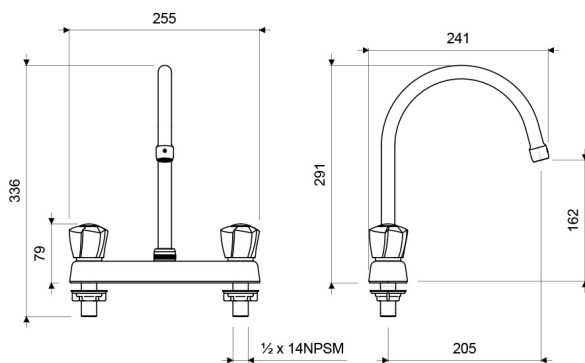

Gama
HOGAR

GRIFERIA

Juego de 8" para Cocina EURO STYLE

E417.05/29

E417.05/29

LAS MEDIDAS SE ENCUENTRAN EN: MILIMETROS

ACABADOS

Cromo

DESCRIPCIÓN

- Cuerpo central fabricado en ABS cromado.
- Manijas fabricadas en ABS.
- Pico de cocina fabricado en aleación de cobre y zinc (latón).
- Sistema de cierre de cartucho cerámico.
- Incluye aireador para un chorro más confortable.
- Pico giratorio que facilita las labores en la cocina.
- Recomendado para ser instalado en el fregadero o el mesón de la cocina.
- Incluye restrictor para controlar el caudal de agua.