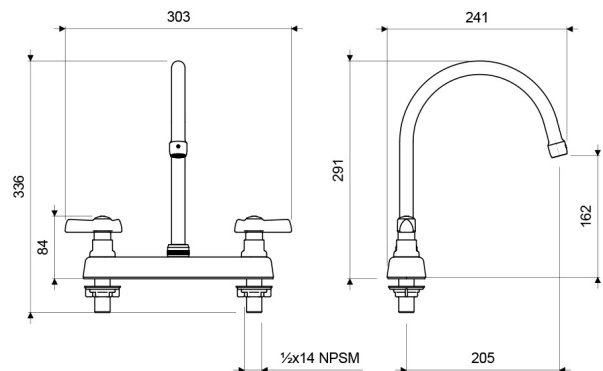

Gama  
**HOGAR**

GRIFERIA

Juego de 8" para Cocina **FIORI LEVER**

E417.05/27L

E417.05/27L  
LAS MEDIDAS SE ENCUENTRAN EN MILÍMETROS

### DESCRIPCIÓN

- Cuerpo central y manijas fabricadas en ABS cromado.
- Pico de cocina fabricado en aleación de cobre y zinc (latón).
- Sistema de cierre de cartucho cerámico.
- Incluye aireador para un chorro más confortable.
- Pico giratorio que facilita las labores en la cocina.
- Recomendado para ser instalado en el fregadero o el mesón de la cocina.
- Incluye restrictor para controlar el caudal de agua.