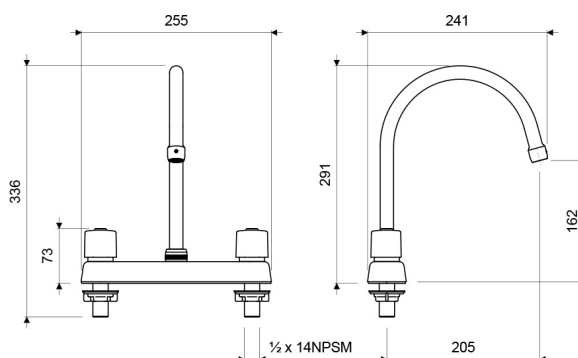

# GRIFERIA Juego de 8" para Cocina KANSAS E417.05/24

E417.05/24

LAS MEDIDAS SE ENCUENTRAN EN MILIMETROS