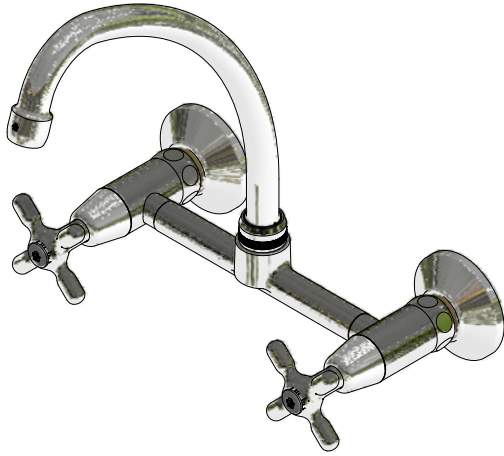

Juego con mezcladora externa de pared para cocina

Código: **E409/B2**

Línea: **New Port (B2)**

COD.: **ACABADO:**

CR Cromo

Incluye:

LISTA DE REPUESTOS

#	CÓDIGO	DESCRIPCIÓN
1	140A	Aireador a 8.3 l/min
2	417.01.31E	Anillo tope
3	417.01.11	O'ring D.I:12,37 ; W:2.62
4	405.3C.0	Roseta con conexión excéntrica
4.1	406.19A	Roseta
4.2	532.22	Arandela
5	201.71.5D.0E	Cabeza baja tipo E rotación derecha
6	112.B2.7E	Cubrecabeza
7	103.B2.14.02	Manija New Port armada
7.1	103.49.32 Ai	Tornillo cabeza tanque W5/32"
7.2	103.64.17	Tapa para manija