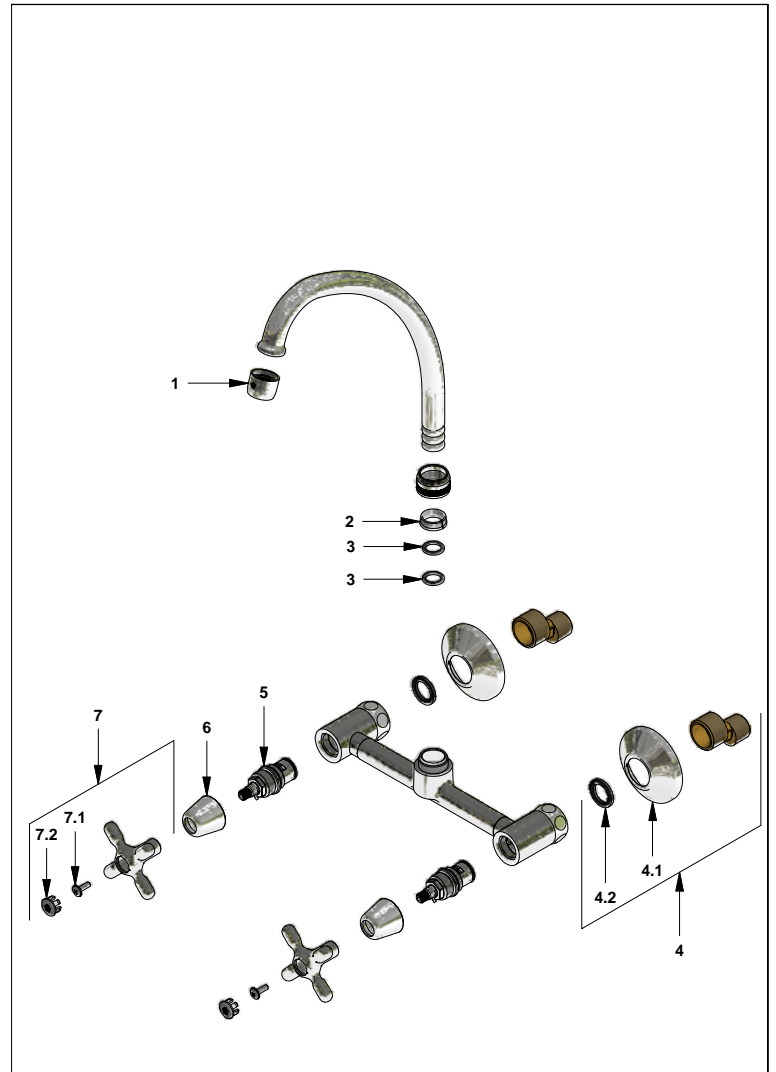

Juego con mezcladora externa de pared para cocina

Código: **E409/B2**

Línea: **New Port (B2)**

COD.: **ACABADO:**

CR Cromo

Incluye:

LISTA DE REPUESTOS

#	CÓDIGO	DESCRIPCIÓN
1	140A	Aireador a 8.3 l/min
2	417.01.31E	Anillo tope
3	417.01.11	O'ring D.I:12,37 ; W:2.62
4	405.3C.0	Roseta con conexión excéntrica
4.1	406.19A	Roseta
4.2	532.22	Arandela
5	201.71.5D.0E	Cabeza baja tipo E rotación derecha
6	112.B2.7E	Cubrecabeza
7	103.B2.14.02	Manija New Port armada
7.1	103.49.32 Ai	Tornillo cabeza tanque W5/32"
7.2	103.64.17	Tapa para manija