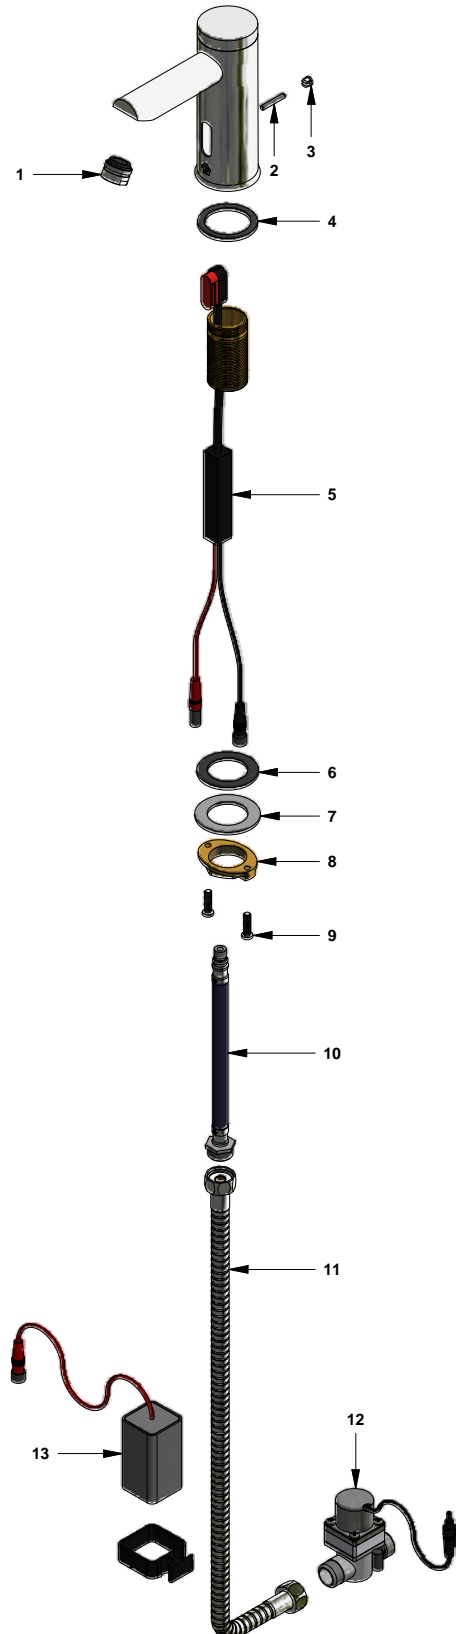

Llave electrónica FV-Tronic para lavabo

Código: **E363.21**

Línea: **FV-Tronic**

COD.: **ACABADO:**

CR Cromo

Incluye:

LISTA DE REPUESTOS

#	CÓDIGO	DESCRIPCIÓN
1	363.21.7.0	Aireador
2	363.21.9	Prisionero M4 x 25
3	363.21.16	Tapón
4	363.21.34	Arandela de caucho
5	363.21.6.0	Sensor
6	412.87.11	Empaque de caucho
7	363.21.8	Arandela metálica
8	363.21.4	Tuerca de fijación
9	181.03.12.5B	Tornillo M6x20
10	363.21.20.0	Manguera flexible
11	363.21.25.0	Manguera flexible
12	363.21.2.0	Válvula electromagnética
13	374.11.12.0	Portapilas

ESPECIFICACIONES TÉCNICAS

Power	DC: 6V - 4P AA (1.5V) (No incluidas)
Distancia de sensado	Hasta 20 cm del sensor
Tiempo de sensado	Acción inmediata, cierre 1.5 seg. posterior al sensado
Presión de trabajo	0.7 Bar - 7.5 Bar
Temperatura de trabajo	0° a 40°C
Rosca tubería de entrada	G½ x 14