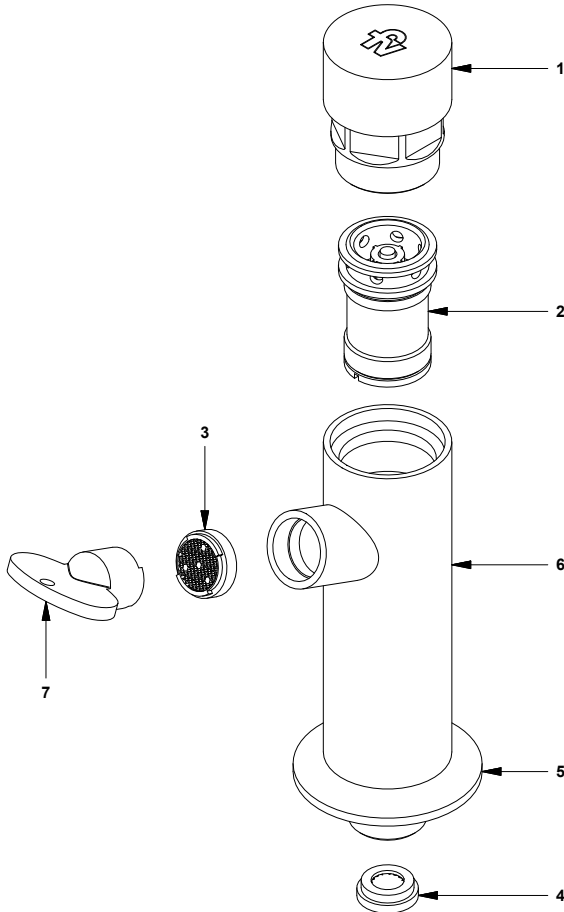

LISTA DE REPUESTOS

#	Repuesto	CÓDIGO	DESCRIPCIÓN
1	Sí	0372.25.0	Botón de accionamiento
2	Sí	0372.20.0	Válvula automática
3	Sí	0372.15	Cortachorro
4	Sí	0371.27	Restrictor de caudal
5	Sí	0360.02.6	Roseta
6		0360.02.1	Cuerpo
7	Sí	0372.16	Llave