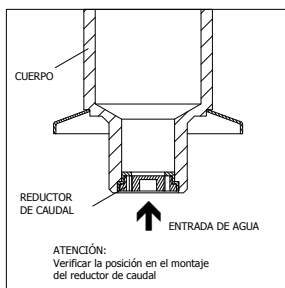

F.V. - FRANZ VIEGENER se reserva el derecho de modificar, cambiar, mejorar y/o anular materiales, productos y/o diseños sin previo aviso.

Visítenos en: www.franzviegener.com

ISO 9001