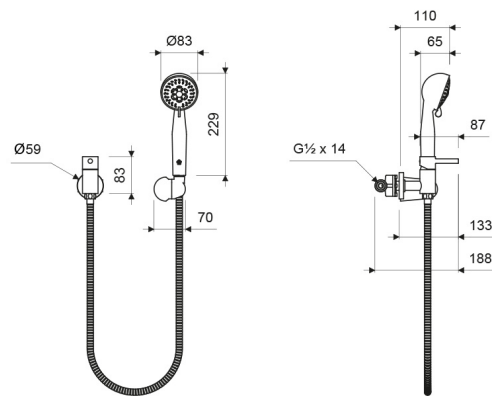

Gama  
**HOGAR**

GRIFERIA

Juego Monocomando con Ducha Manual SCALA LEVER

E314/06

E314/06

LAS MEDIDAS SE ENCIENTRAN EN: MILIMETROS

### DESCRIPCIÓN

- Cuerpo central del monocomando fabricado en aleación de cobre y zinc (latón).
- Ducha manual fabricada en ABS cromado.
- Ducha manual con sistema auto-limpiante.
- Ducha manual con selector de chorros.
- Sistema de cierre de cartucho cerámico.
- Funcionamiento mediante un leve movimiento de la manija.