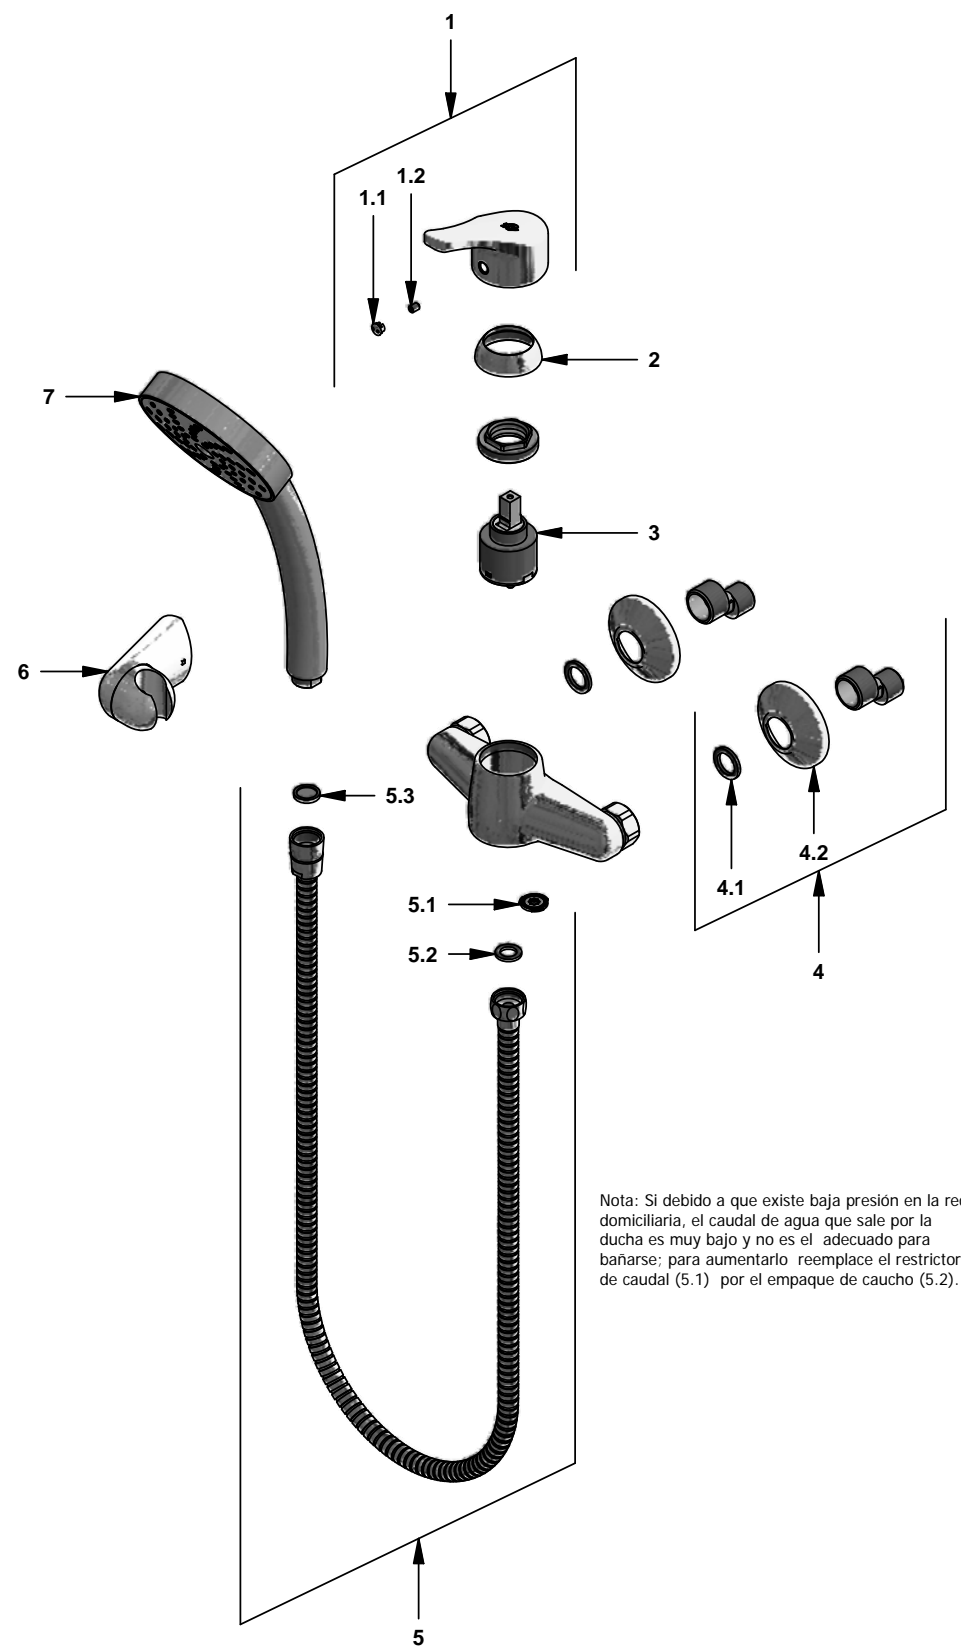

Juego monocomando externo para ducha manual

Código: **E311/B3**

Línea: **Flow (B3)**

COD.: **ACABADO:**

CR Cromo

Incluye:

LISTA DE REPUESTOS

#	CÓDIGO	DESCRIPCIÓN
1	411.B3.14.0	Manija Flow completa
1.1	182.B1.19	Tapón para manija
1.2	181.B1.13	Prisionero M5x0,8
2	181.B3.7	Capuchón
3	182.06.25.0	Cartucho cerámico monocomando
4	405.3.0	Roseta con conexión excéntrica
4.1	532.22	Arandela
4.2	406.19	Roseta
5	310.B1.25.0	Manguera flexible
5.1	120.D3.27.0	Restrictor de caudal a 9.5 l/min
5.2	310.B1.25.6	Empaque
5.3	119.12.34	Filtro
6	310.B1.15.0	Soporte ducha manual
7	310.B3.20.0	Ducha manual

Nota: Si debido a que existe baja presión en la red domiciliaria, el caudal de agua que sale por la ducha es muy bajo y no es el adecuado para bañarse; para aumentarlo reemplace el restrictor de caudal (5.1) por el empaque de caucho (5.2).