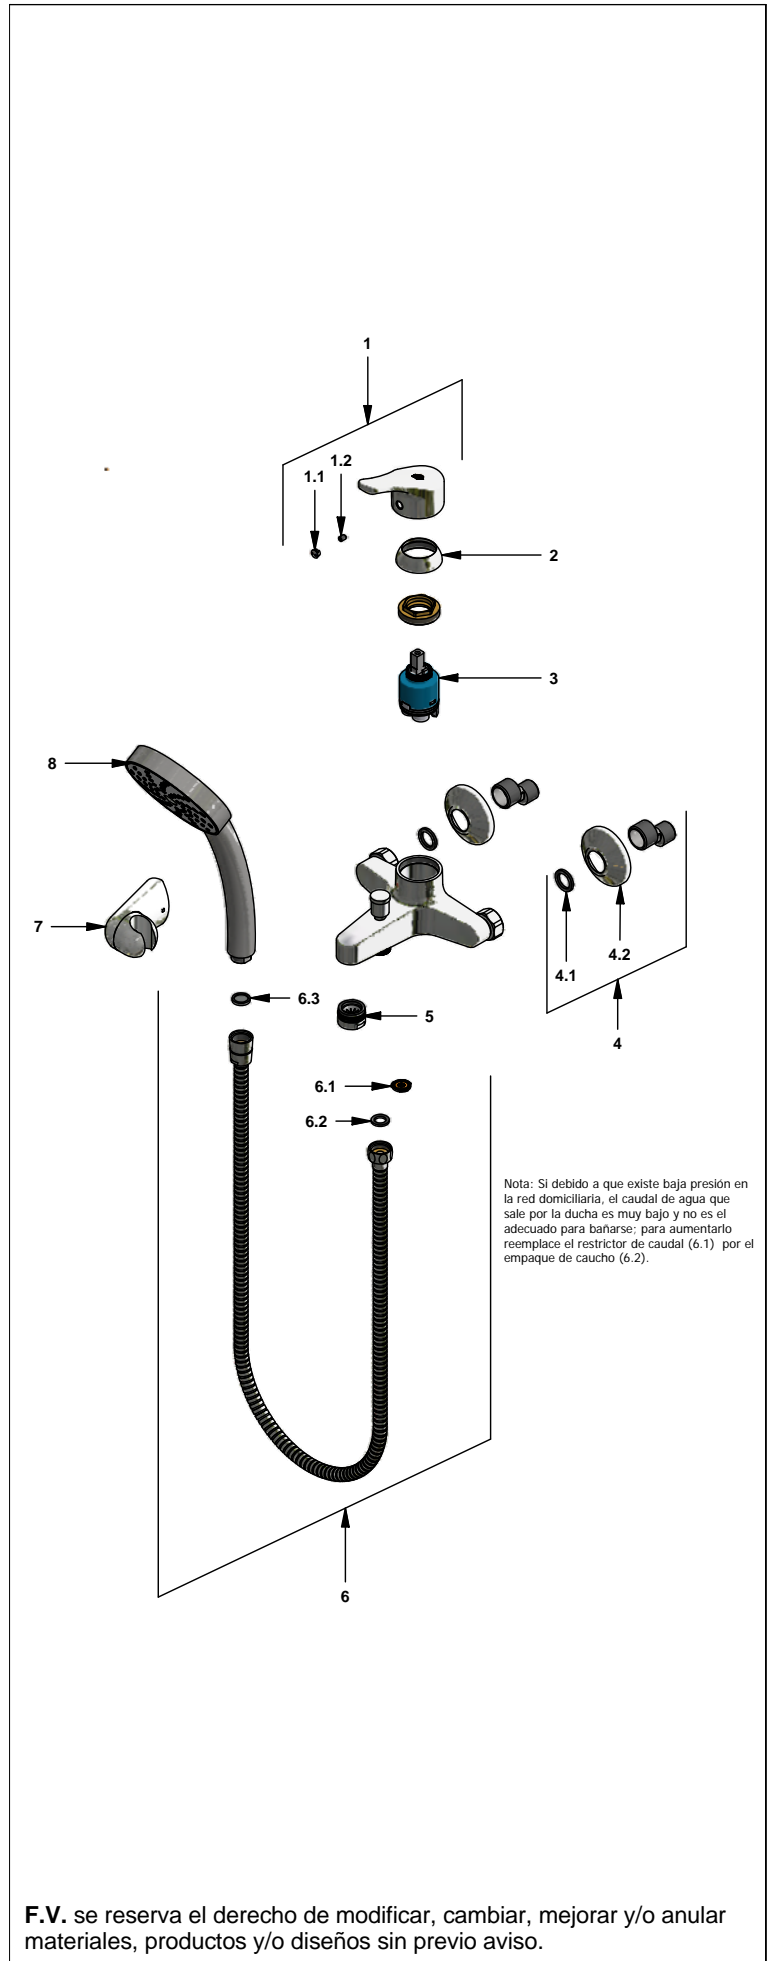

Juego monocomando externo de ducha y pico para tina

Código: **E310/B3**

Línea: **Flow (B3)**

COD.: **ACABADO:**

CR Cromo

Incluye:

LISTA DE REPUESTOS

#	CÓDIGO	DESCRIPCIÓN
1	411.B3.14.0	Manija Flow completa
1.1	182.B1.19	Tapón para manija
1.2	181.B1.13	Prisionero M5x0,8
2	181.B3.7	Capuchón
3	189.93.25.0	Cartucho cerámico monocomando
4	405.3.0	Roseta con conexión excéntrica
4.1	532.22	Arandela
4.2	406.19	Roseta
5	310.B1.4.0	Cortachorro completo
6	310.B1.25.0	Manguera flexible
6.1	120.D3.27.0	Restrictor de caudal a 9.5 l/min
6.2	310.B1.25.6	Empaque
6.3	119.12.34	Filtro
7	310.B1.15.0	Soporte ducha manual
8	310.B3.20.0	Ducha manual