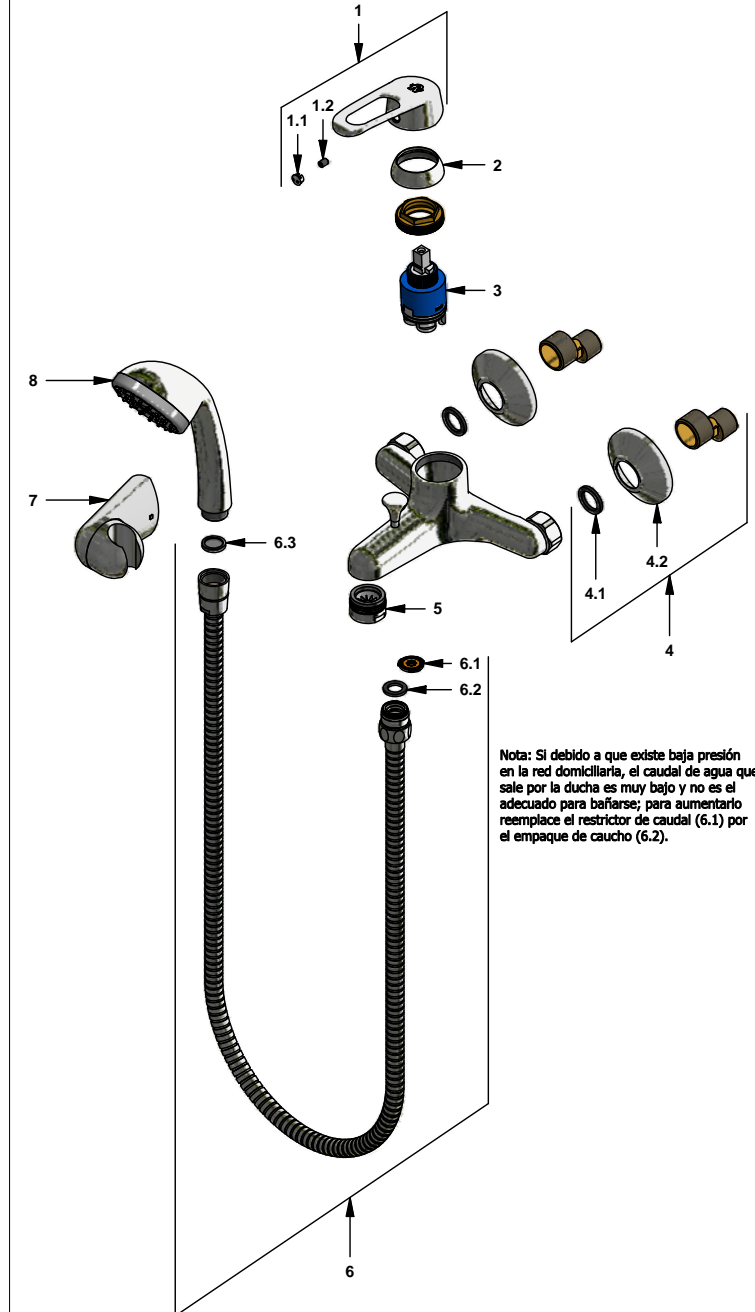

Juego monocomando externo para ducha manual y tina

Código: **E310/B1**

Línea: **Arizona (B1)**

COD.: **ACABADO:**

CR Cromo

Incluye:

LISTA DE REPUESTOS

#	CÓDIGO	DESCRIPCIÓN
1	411.B1.14.0	Manija Arizona completa
1.1	182.B1.19	Tapón para manija
1.2	181.B1.13	Prisionero M5x0,8
2	181.B1.7	Capuchón
3	411.01.25.0	Cartucho cerámico monocomando
4	405.3C.0	Roseta con conexión excéntrica
4.1	532.22	Arandela
4.2	406.19A	Roseta
5	310.B1.4.0	Cortachorro completo
6	310.B1.25.0	Manguera flexible
6.1	120.D3.27.0	Restrictor de caudal a 9.5 l/min
6.2	310.B1.25.6	Empaque
6.3	119.12.34	Filtro
7	310.B1.15.0	Soporte ducha manual
8	310.B1.20.0	Ducha manual