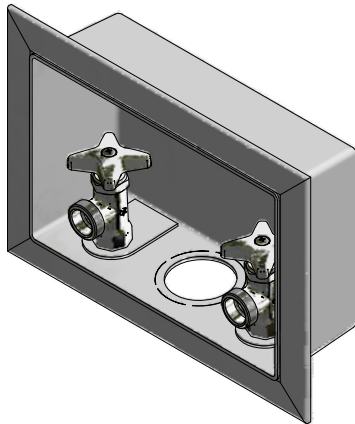

# Kit para instalación de lavadora

Código: **E278.01 DH**

Línea: **Complementos**

**COD.:** **ACABADO:**

CR Cromo

**Incluye:**

- Caja protectora.
- Llaves.
- Neplos.

## LISTA DE REPUESTOS

#	CÓDIGO	DESCRIPCIÓN
1	120.10.32 Ai	Tornillo W5/32" cabeza tanque
2	101.26.8CN	Inserto cambiabile
3	269.6E	Prensa estopa
4	269.3A	Arandela plástica
5	269.2A	Tornillo llave de registro
6	451.15	Arandela de caucho
7	273.2	Niple de prolongación