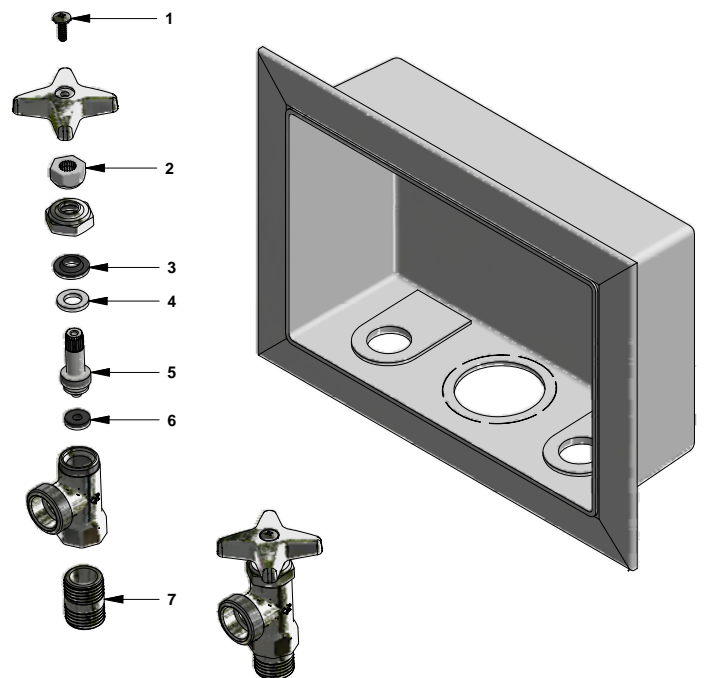

# Kit para instalación de lavadora

Código: **E278.01 DH**

Línea: **Complementos**

**COD.:** **ACABADO:**

CR Cromo

**Incluye:**

- Caja protectora.
- Llaves.
- Neplos.

## LISTA DE REPUESTOS

#	CÓDIGO	DESCRIPCIÓN
1	120.10.32 Ai	Tornillo W5/32" cabeza tanque
2	101.26.8CN	Inserto cambiabile
3	269.6E	Prensa estopa
4	269.3A	Arandela plástica
5	269.2A	Tornillo llave de registro
6	451.15	Arandela de caucho
7	273.2	Niple de prolongación