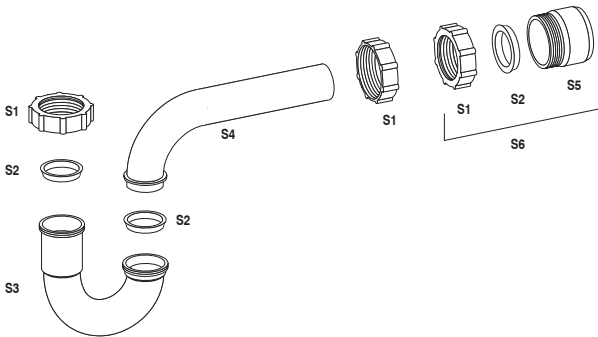

E240 1 1/2"

Sifón de bronce con acople incluido

COD.: ACABADOS:
CR: Cromo