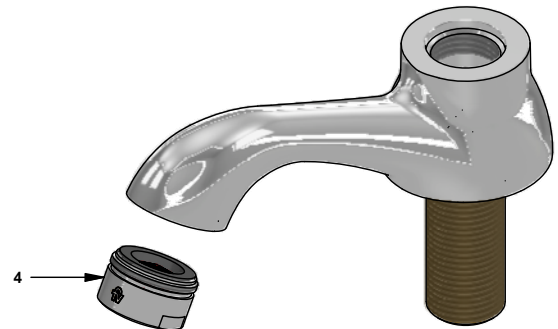

# Llave plus para lavabo

Código: **E226/Y4**

Línea: **Crux (Y4)**

**COD.:** **ACABADO:**

CR Cromo

Incluye:

## LISTA DE REPUESTOS

#	CÓDIGO	DESCRIPCIÓN
1	103.Y4.14.02	Manija Crux armada
1.1	103.64.17(B)	Tapa para manija
1.2	103.49.32 Ai	Tornillo cabeza tanque W5/32"
1.3	109.B2.8	Inserto
2	112.B2.7E	Cubrecabeza
3	201.71.5D.0E	Cabeza baja tipo E rotación derecha
4	141E	Aireador a 8.3 l/min
5	220.34	Empaque
6	417.26.22CN	Arandela plástica
7	520.6CN	Contratuercas G½ x14