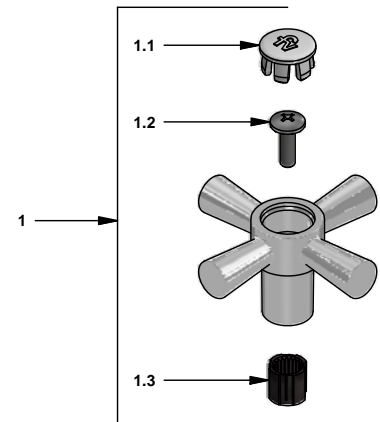

# Llave plus para lavabo

Código: **E226/Y4**

Línea: **Crux (Y4)**

**COD.:** **ACABADO:**

CR Cromo

Incluye:

## LISTA DE REPUESTOS

#	CÓDIGO	DESCRIPCIÓN
1	103.Y4.14.02	Manija Crux armada
1.1	103.64.17(B)	Tapa para manija
1.2	103.49.32 Ai	Tornillo cabeza tanque W5/32"
1.3	109.B2.8	Inserto
2	112.B2.7E	Cubrecabeza
3	201.71.5D.0E	Cabeza baja tipo E rotación derecha
4	141E	Aireador a 8.3 l/min
5	220.34	Empaque
6	417.26.22CN	Arandela plástica
7	520.6CN	Contratuercas G½ x14