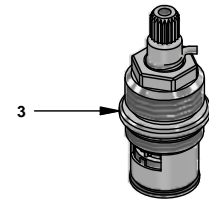

# Llave plus para lavabo

Código: **E226/Y4**

Línea: **Crux (Y4)**

**COD.:** **ACABADO:**

CR Cromo

Incluye:

## LISTA DE REPUESTOS

#	CÓDIGO	DESCRIPCIÓN
1	103.Y4.14.02	Manija Crux armada
1.1	103.64.17(B)	Tapa para manija
1.2	103.49.32 Ai	Tornillo cabeza tanque W5/32"
1.3	109.B2.8	Inserto
2	112.B2.7E	Cubrecabeza
3	201.71.5D.0E	Cabeza baja tipo E rotación derecha
4	141E	Aireador a 8.3 l/min
5	220.34	Empaque
6	417.26.22CN	Arandela plástica
7	520.6CN	Contratuercas G½ x14