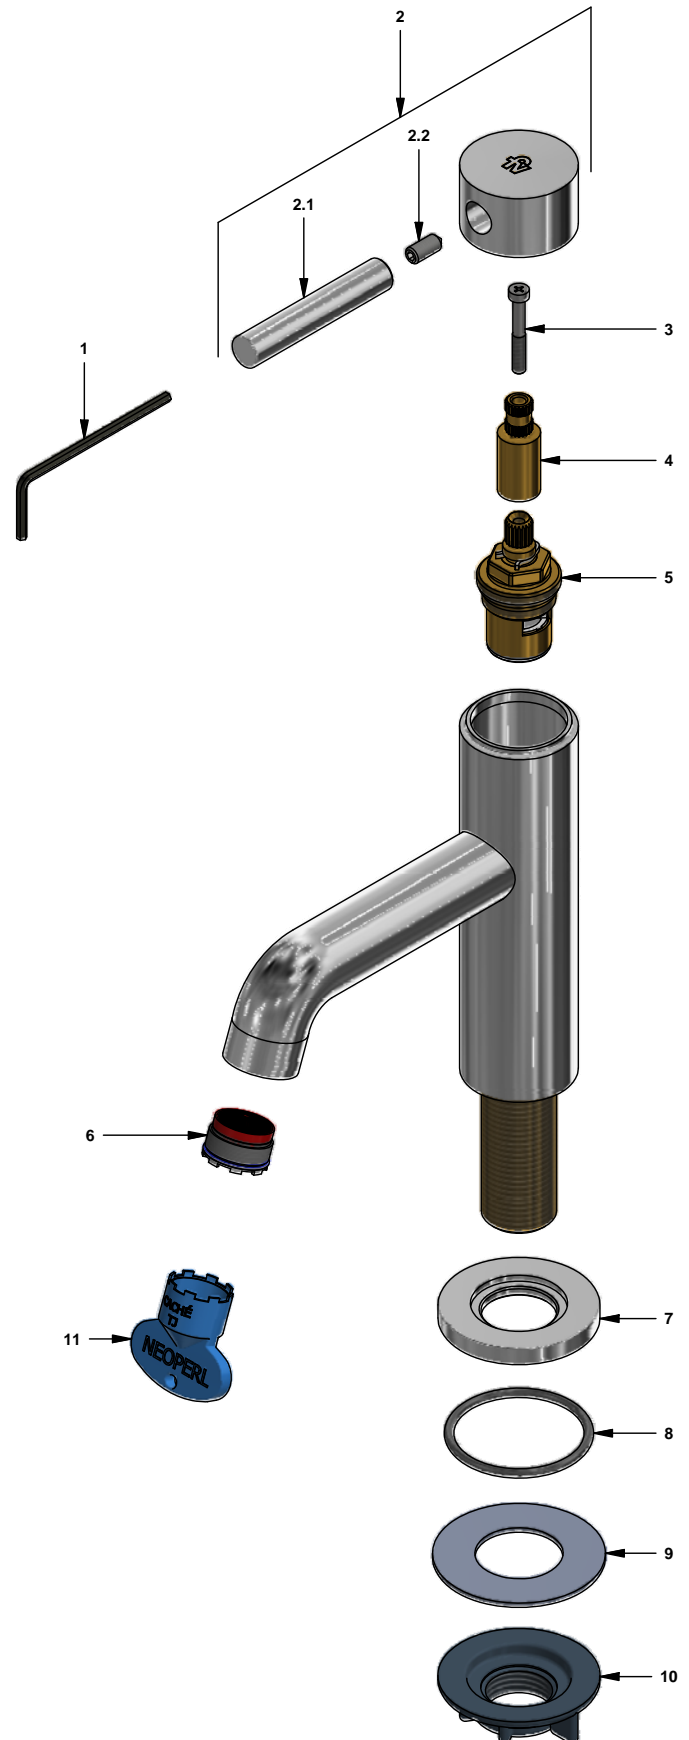

Llave individual para lavabo

Código: **E226/06**

Línea: **Scala Lever (06)**

COD.: **ACABADO:**

CR Cromo

Incluye:

LISTA DE REPUESTOS

#	CÓDIGO	DESCRIPCIÓN
1	106.19	Llave hexagonal "Allen" B.LL.:2.5
2	226.06.14.03	Manija Scala Lever pegada
2.1	226.06.11	Brazo de manija
2.2	228.02.06.9	Prisionero M5 x 0.8 x 12
3	103.87.32 Ai	Tornillo cabeza cilíndrica
4	226.06.15	Prolongador
5	209.12.27.0D	Cabeza cerámica extracorta tipo C Der.
6	0205.87.7.I	Aireador oculto "TJ"
7	226.06.13	Roseta
8	181.6	O'ring Di=36.17 ; w=2.62
9	417.26.22CN	Arandela plástica
10	520.6CN	Contratuercas G½ x14
11	0205.87.9.I	Llave aireador oculto