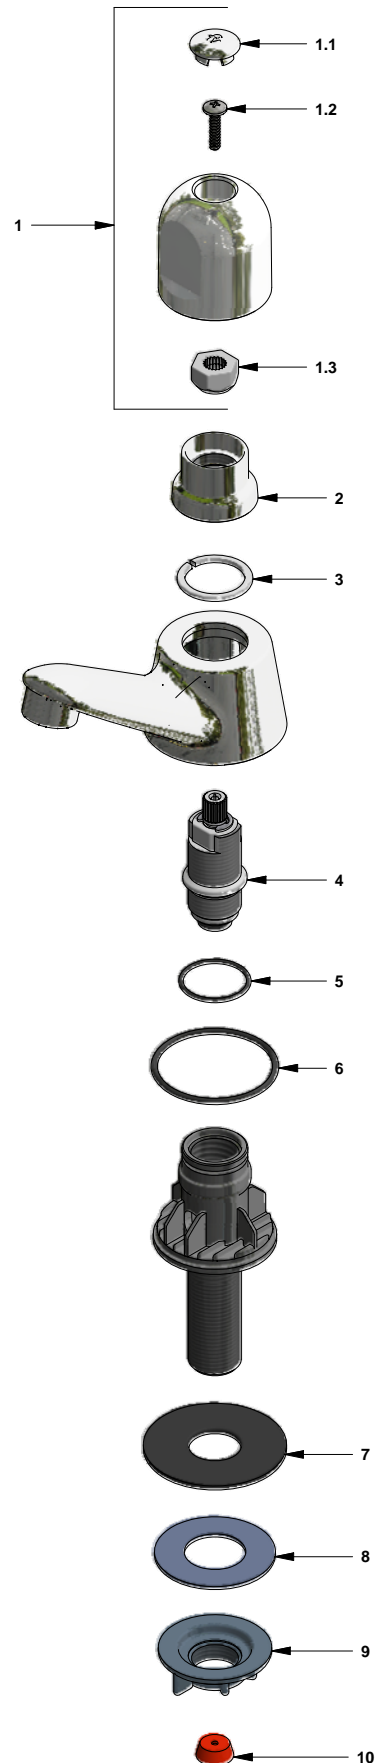

Llave para lavabo

Código: **E2210/26 DH**

Línea: **Lúmina (26)**

COD.: **ACABADO:**

CR Cromo

Incluye:

LISTA DE REPUESTOS

#	CÓDIGO	DESCRIPCIÓN
1	103.26.14CN.02	Manija Lúmina armada
1.1	103.26.15CN	Tapa para manija
1.2	103.49.35 Ai	Tornillo W5/32" cabeza tanque
1.3	101.26.8CN	Inserto cambiabile
2	186.26.7CN	Cubre cabeza
3	226.26.6CN	Traba para pico recto
4	201.29.27CN.03 RA	Cabeza 29 baja armada
5	241.24E	O'ring D.I.:25.12; W:1.78
6	226.26.3CN	O'ring D.I.:45.69; W:2.5
7	226.26.35CN	Empaque
8	417.26.22CN	Arandela plástica
9	520.6CN	Contratuercas G½ x14
10	221.71.37CN	Restrictor de caudal