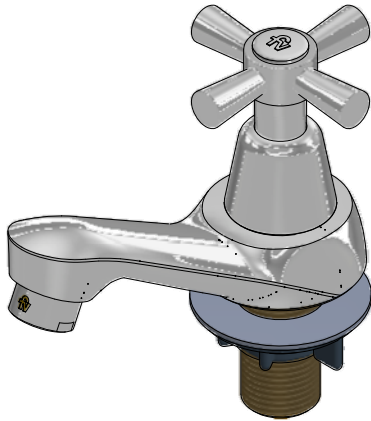

Llave para lavabo

Código: **E220.01/Y4**

Línea: **Crux (Y4)**

COD.: **ACABADO:**

CR Cromo

Incluye:

LISTA DE REPUESTOS

#	CÓDIGO	DESCRIPCIÓN
1	103.Y4.14.02	Manija Crux armada
1.1	103.64.17(B)	Tapa para manija
1.2	103.49.32 Ai	Tornillo cabeza tanque W5/32"
1.3	109.B2.8	Inserto
2	112.B2.7E	Cubrecabeza
3	201.71.5D.0E	Cabeza baja tipo E rotación derecha
4	220.4E.0	Aireador a 8.3 l/min
5	220.34	Empaque
6	417.26.22CN	Arandela plástica
7	520.6CN	Contratuercas G½ x14