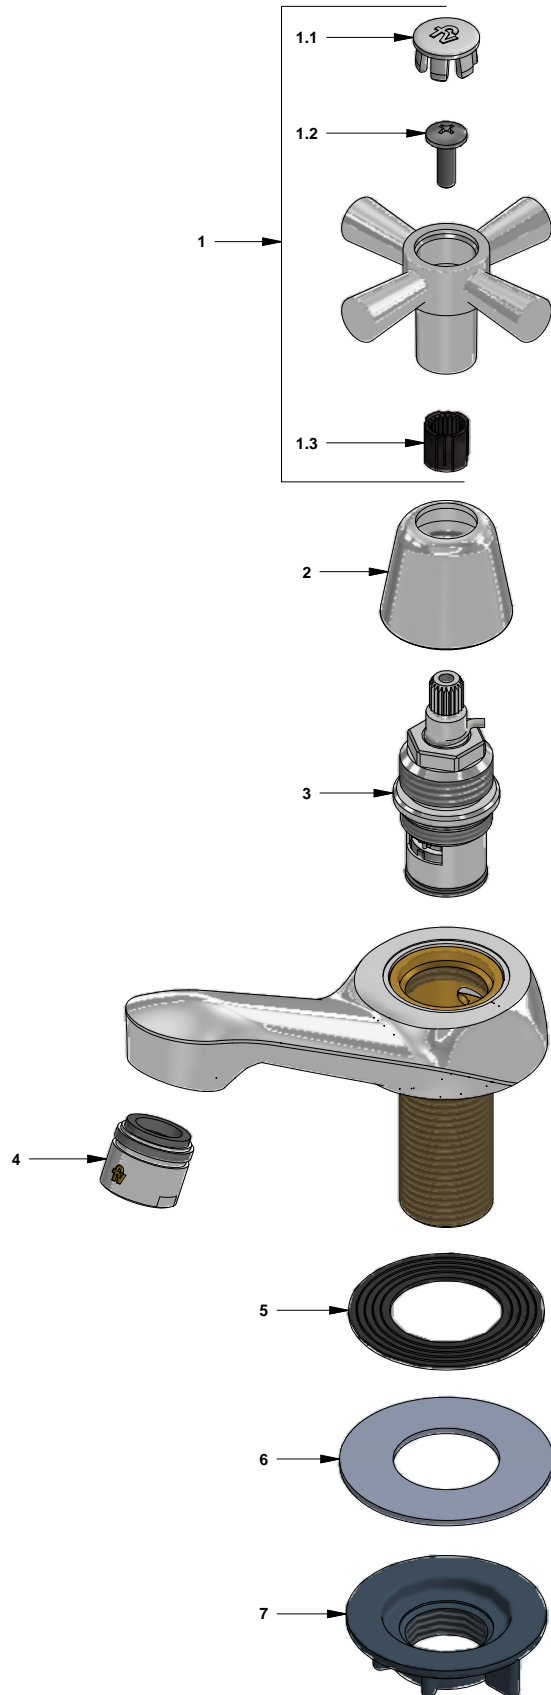

Llave para lavabo

Código: **E220.01/Y4**

Línea: **Crux (Y4)**

COD.: **ACABADO:**

CR Cromo

Incluye:

LISTA DE REPUESTOS

#	CÓDIGO	DESCRIPCIÓN
1	103.Y4.14.02	Manija Crux armada
1.1	103.64.17(B)	Tapa para manija
1.2	103.49.32 Ai	Tornillo cabeza tanque W5/32"
1.3	109.B2.8	Inserto
2	112.B2.7E	Cubrecabeza
3	201.71.5D.0E	Cabeza baja tipo E rotación derecha
4	220.4E.0	Aireador a 8.3 l/min
5	220.34	Empaque
6	417.26.22CN	Arandela plástica
7	520.6CN	Contratuercas G½ x14