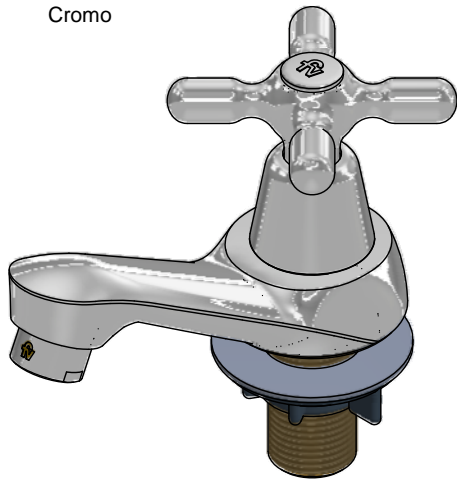

Llave para lavabo

Código: **E220.01/B2**

Línea: **New Port (B2)**

COD.: **ACABADO:**

CR Cromo

Incluye:

LISTA DE REPUESTOS

#	CÓDIGO	DESCRIPCIÓN
1	221.B2.14.02	Manija New Port baja armada
1.1	103.64.17(B)	Tapa para manija
1.2	103.49.32 Ai	Tornillo cabeza tanque W5/32"
2	112.B2.7E	Cubrecabeza
3	201.71.5D.0E	Cabeza baja tipo E rotación derecha
4	220.4E.0	Aireador a 8.3 l/min
5	220.34	Empaque
6	417.26.22CN	Arandela plástica
7	520.6CN	Contratuercas G½ x14