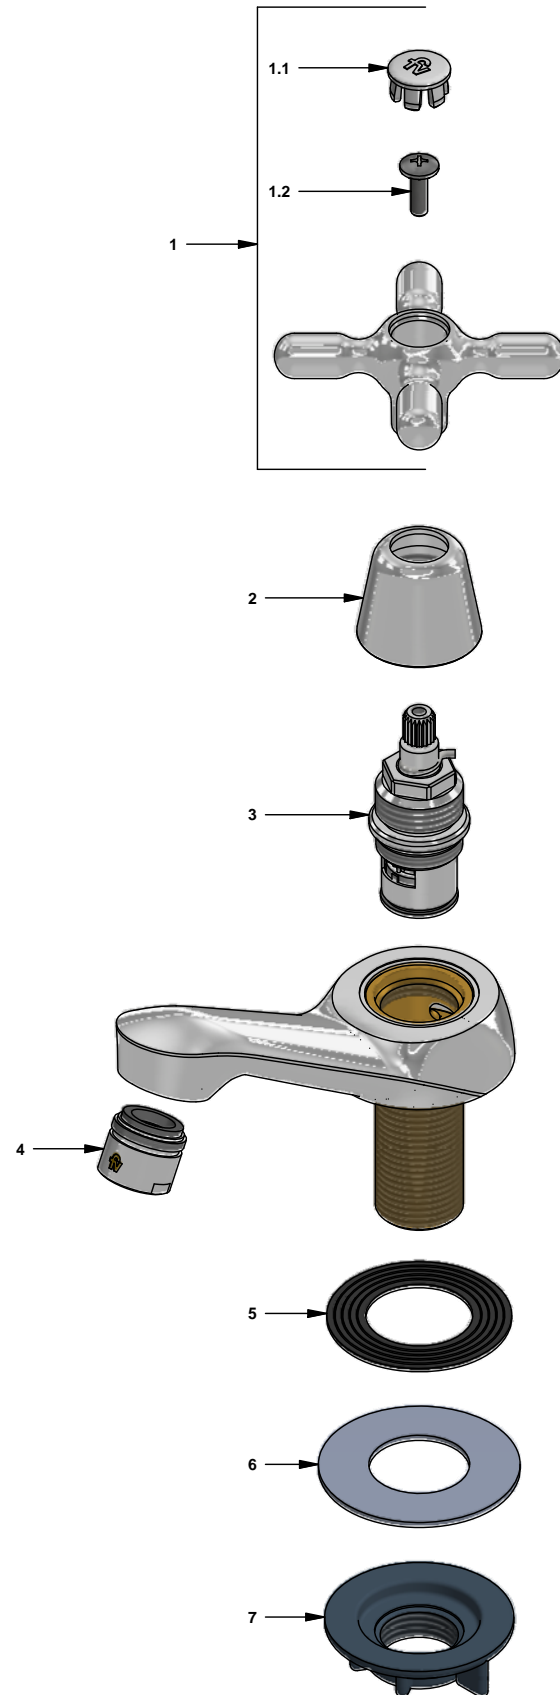

Llave para lavabo

Código: **E220.01/B2**

Línea: **New Port (B2)**

COD.: **ACABADO:**

CR Cromo

Incluye:

LISTA DE REPUESTOS

#	CÓDIGO	DESCRIPCIÓN
1	221.B2.14.02	Manija New Port baja armada
1.1	103.64.17(B)	Tapa para manija
1.2	103.49.32 Ai	Tornillo cabeza tanque W5/32"
2	112.B2.7E	Cubrecabeza
3	201.71.5D.0E	Cabeza baja tipo E rotación derecha
4	220.4E.0	Aireador a 8.3 l/min
5	220.34	Empaque
6	417.26.22CN	Arandela plástica
7	520.6CN	Contratuercas G½ x14