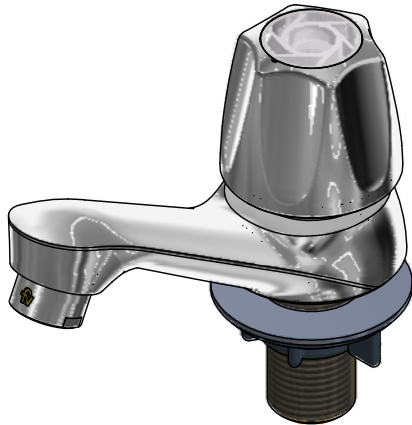

# Llave para lavabo

Código: **E220.01/71**

Línea: **Capri (71)**

**COD.:** **ACABADO:**

CR Cromo

Incluye:

## LISTA DE REPUESTOS

| #   | CÓDIGO        | DESCRIPCIÓN                         |
|-----|---------------|-------------------------------------|
| 1   | 221.71.14T.02 | Manija Capri armada                 |
| 1.1 | 103.71.17E    | Tapa manija                         |
| 1.2 | 103.71.23     | Porta letra                         |
| 1.3 | 103.49.32 Ai  | Tornillo cabeza tanque W5/32"       |
| 1.4 | 101.60.8c     | Inserto cambiable                   |
| 2   | 201.71.5D.0E  | Cabeza baja tipo E rotación derecha |
| 3   | 220.4E.0      | Aireador a 8.3 l/min                |
| 4   | 220.34        | Empaque                             |
| 5   | 417.26.22CN   | Arandela plástica                   |
| 6   | 520.6CN       | Contratuercas G½ x14                |