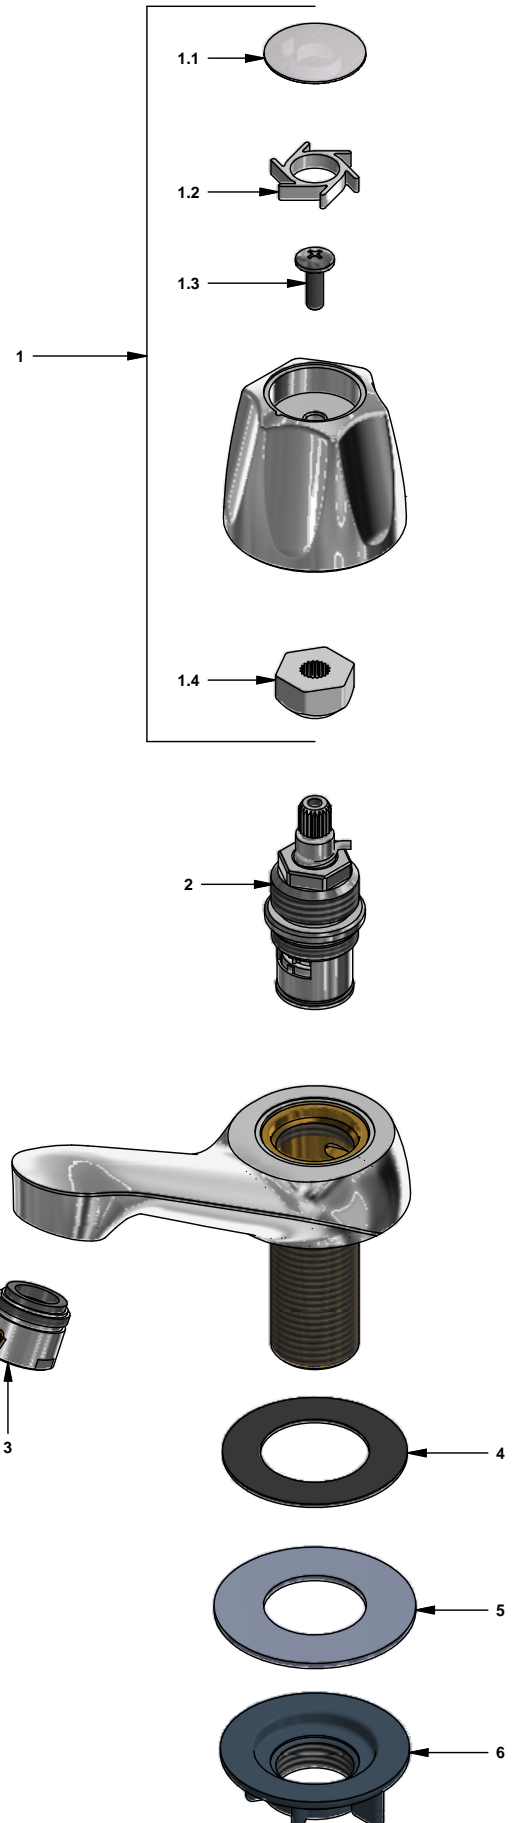

# Llave para lavabo

Código: **E220.01/71**

Línea: **Capri (71)**

**COD.:** **ACABADO:**

CR Cromo

Incluye:

## LISTA DE REPUESTOS

| #   | CÓDIGO        | DESCRIPCIÓN                         |
|-----|---------------|-------------------------------------|
| 1   | 221.71.14T.02 | Manija Capri armada                 |
| 1.1 | 103.71.17E    | Tapa manija                         |
| 1.2 | 103.71.23     | Porta letra                         |
| 1.3 | 103.49.32 Ai  | Tornillo cabeza tanque W5/32"       |
| 1.4 | 101.60.8c     | Inserto cambiable                   |
| 2   | 201.71.5D.0E  | Cabeza baja tipo E rotación derecha |
| 3   | 220.4E.0      | Aireador a 8.3 l/min                |
| 4   | 220.34        | Empaque                             |
| 5   | 417.26.22CN   | Arandela plástica                   |
| 6   | 520.6CN       | Contratuercas G½ x14                |