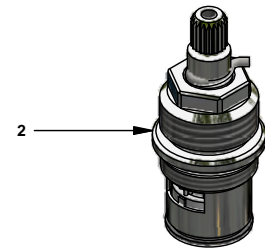

Llave para lavabo

Código: **E220.01/24**

Línea: **Kansas (24)**

COD.: **ACABADO:**

CR Cromo

Incluye:

LISTA DE REPUESTOS

#	CÓDIGO	DESCRIPCIÓN
1	207.24.14.02	Manija Kansas armada
1.1	103.64.17 Cr	Tapa para manija
1.2	103.49.32 Ai	Tornillo cabeza tanque W5/32"
2	201.71.5D.0E	Cabeza baja tipo E rotación derecha
3	220.4E.0	Aireador a 8.3 l/min
4	220.34	Empaque
5	417.26.22CN	Arandela plástica
6	520.6CN	Contratuercas G½ x14