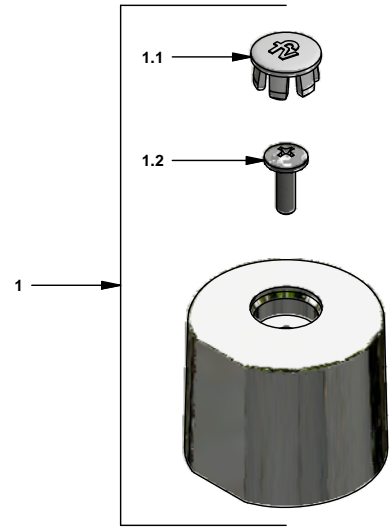

Llave para lavabo

Código: **E220.01/24**

Línea: **Kansas (24)**

COD.: **ACABADO:**

CR Cromo

Incluye:

LISTA DE REPUESTOS

#	CÓDIGO	DESCRIPCIÓN
1	207.24.14.02	Manija Kansas armada
1.1	103.64.17 Cr	Tapa para manija
1.2	103.49.32 Ai	Tornillo cabeza tanque W5/32"
2	201.71.5D.0E	Cabeza baja tipo E rotación derecha
3	220.4E.0	Aireador a 8.3 l/min
4	220.34	Empaque
5	417.26.22CN	Arandela plástica
6	520.6CN	Contratuercas G½ x14