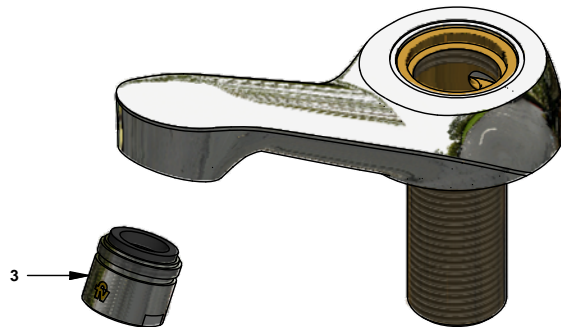

Llave para lavabo

Código: **E220.01/24**

Línea: **Kansas (24)**

COD.: **ACABADO:**

CR Cromo

Incluye:

LISTA DE REPUESTOS

#	CÓDIGO	DESCRIPCIÓN
1	207.24.14.02	Manija Kansas armada
1.1	103.64.17 Cr	Tapa para manija
1.2	103.49.32 Ai	Tornillo cabeza tanque W5/32"
2	201.71.5D.0E	Cabeza baja tipo E rotación derecha
3	220.4E.0	Aireador a 8.3 l/min
4	220.34	Empaque
5	417.26.22CN	Arandela plástica
6	520.6CN	Contratuercas G½ x14