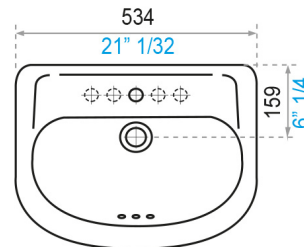

## Lavabo Siena de Pared E215

■ milímetros ■ pulgadas

### EVALUACIÓN DIMENSIONAL

Peso del producto	13,1 kg
Diámetro del desagüe	44 mm
Diámetro del agujero central	35 mm
Prueba de rebosadero	mínimo 8,3 l/m
Tolerancia dimensional	medidas < 200 mm +/- 5% y > 200 mm +/- 3%