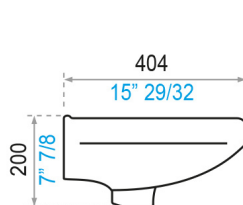

## Lavabo Siena de Pared E215

■ milímetros ■ pulgadas

### EVALUACIÓN DIMENSIONAL

Peso del producto	13,1 kg
Diámetro del desagüe	44 mm
Diámetro del agujero central	35 mm
Prueba de rebosadero	mínimo 8,3 l/m
Tolerancia dimensional	medidas < 200 mm +/- 5% y > 200 mm +/- 3%