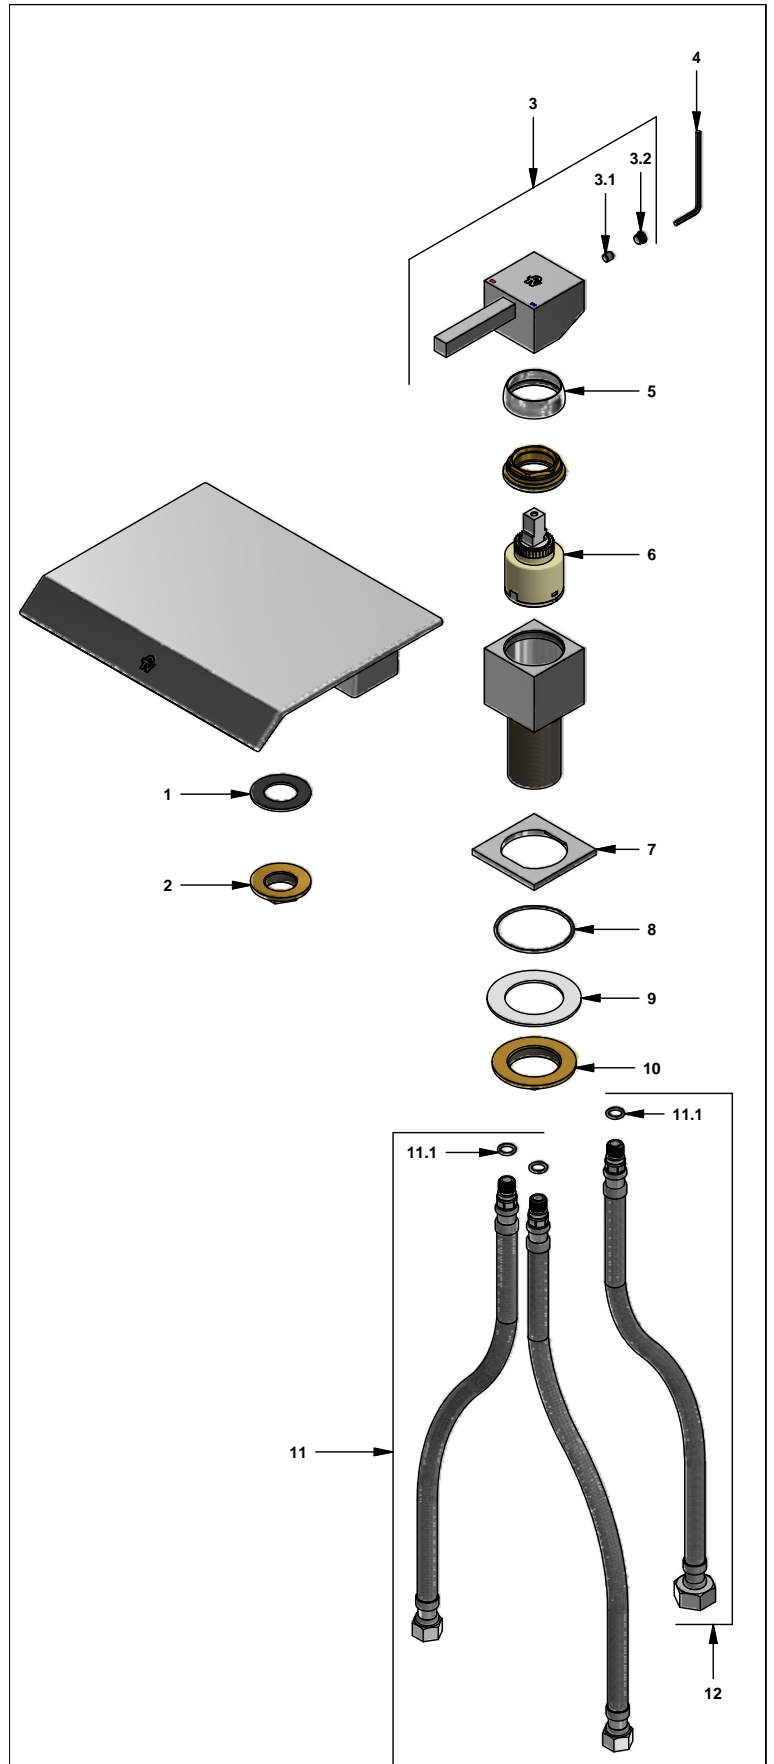

# Juego monocomando para tina o hidromasaje

Código: **E211/85**

Línea: **Dominic (85)**

**COD.:** **ACABADO:**

CR Cromo

Incluye:

## LISTA DE REPUESTOS

#	CÓDIGO	DESCRIPCIÓN
1	210.12.7	Empaque
2	210.12.8	Tuerca
3	181.85.14A.0	Manija completa
3.1	181.85.13	Prisionero M5x5
3.2	181.85.19	Tapón
4	106.19	Llave hexagonal "Allen" B.LL:2.5
5	181.X5.7	Capuchón
6	182.14.25.0	Cartucho cerámico monocomando
7	211.85.13E	Roseta monocomando
8	201.84.12	O´ring D.I.:44.17; W:1.78
9	241.01.13CN	Arandela plástica
10	241.01.6E	Contratuercas desagüe 1-1/4"
11	410.20.0.1	Manguera con O´ring
11.1	181.92.21	O´ring D.I.:7.65; W:1.78
12	410.20.0.1A	Manguera con O´ring