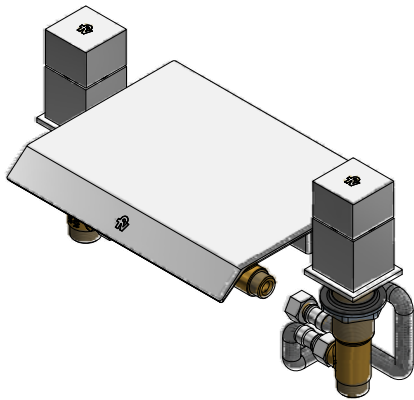

Juego para tina o hidromasaje

Código: **E210/U3**

Línea: **Valentine (U3)**

COD.: ACABADO:

CR Cromo

Incluye: • Pico cascada.

LISTA DE REPUESTOS

#	CÓDIGO	DESCRIPCIÓN
1	210.12.7	Empaque
2	210.12.8	Tuerca
3	100.40c	Arandela plástica
4	201.42.20.0	Manguera flexible
5	294.25A	Contratuercas M28 x 1.5
6	294.43E	Empaque superior
7	209.12.27.0D	Cabeza cerámica extracorta tipo C Der.
8	201.87.32	Tornillo W5/32"
9	201.U3.14.0	Manija completa
9.1	103.U3.26	Tapón metálico
9.2	103.U3.27	O' ring
9.3	406.13E	Prisionero M5x6
9.4	103.U3.19	Arandela antifricción
9.5	103.U3.24	Arandela de seguridad
9.6	201.U3.14.03	Manija pegada
9.7	103.U3.15E	Prolongación larga
9.8	201.U3.13	Roseta
9.9	201.U3.17	Empaque
9.10	201.U3.18	Reducción
10	106.19	Llave hexagonal "Allen" B.LL:2.5