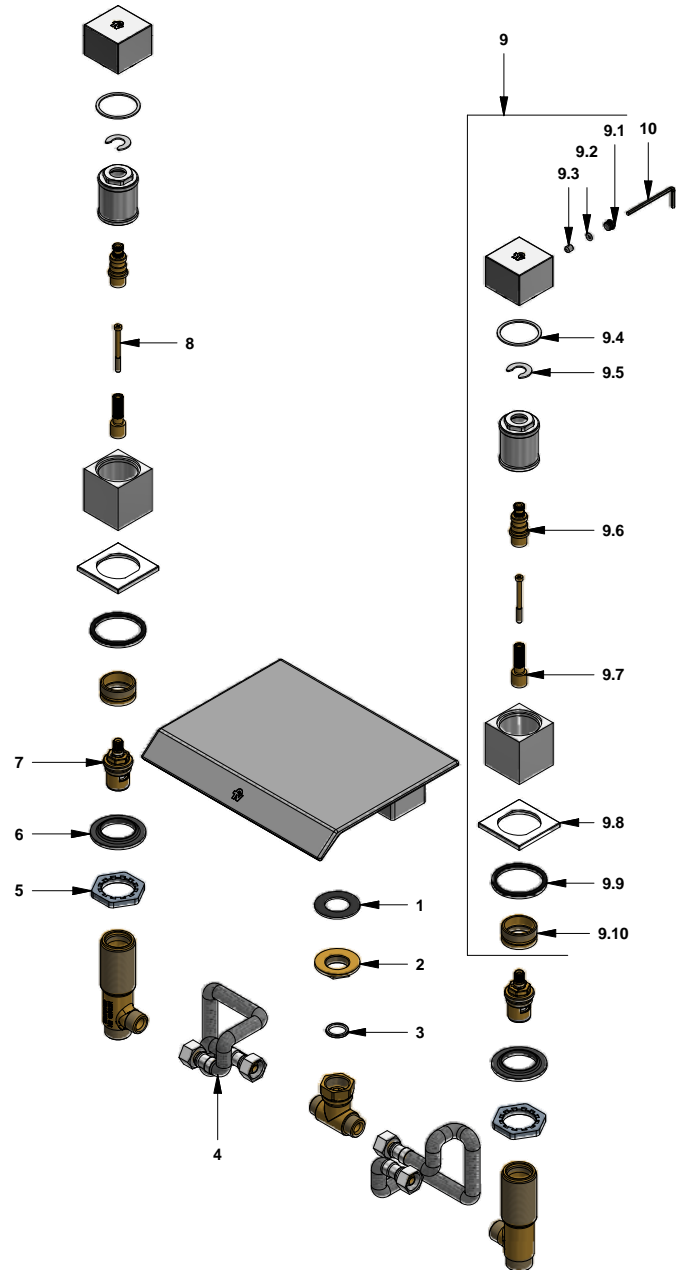

Juego para tina o hidromasaje

Código: **E210/U3**

Línea: **Valentine (U3)**

COD.: ACABADO:

CR Cromo

Incluye: • Pico cascada.

LISTA DE REPUESTOS

#	CÓDIGO	DESCRIPCIÓN
1	210.12.7	Empaque
2	210.12.8	Tuerca
3	100.40c	Arandela plástica
4	201.42.20.0	Manguera flexible
5	294.25A	Contratuercas M28 x 1.5
6	294.43E	Empaque superior
7	209.12.27.0D	Cabeza cerámica extracorta tipo C Der.
8	201.87.32	Tornillo W5/32"
9	201.U3.14.0	Manija completa
9.1	103.U3.26	Tapón metálico
9.2	103.U3.27	O' ring
9.3	406.13E	Prisionero M5x6
9.4	103.U3.19	Arandela antifricción
9.5	103.U3.24	Arandela de seguridad
9.6	201.U3.14.03	Manija pegada
9.7	103.U3.15E	Prolongación larga
9.8	201.U3.13	Roseta
9.9	201.U3.17	Empaque
9.10	201.U3.18	Reducción
10	106.19	Llave hexagonal "Allen" B.LL:2.5