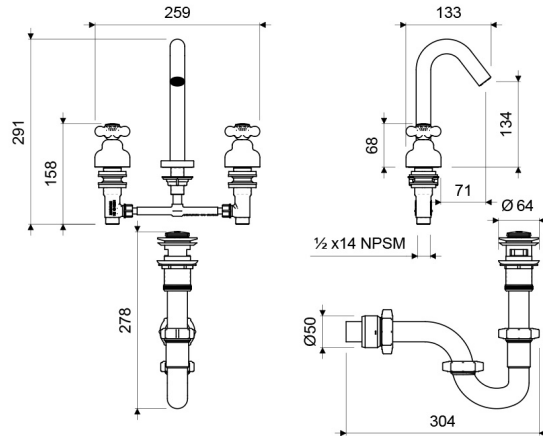

Gama
HOGAR

GRIFERIA

Juego de 8" para Lavabo MALENA

E207/16

E207/16

LAS MEDIDAS SE ENCUENTRAN EN: MILIMETROS

ACABADOS

Cromo

INCLUYE

Desagüe Metálico Push
para Lavabo - Medida: 1
1/4"
(E248.11 DH)

Sifón de Resina Plástica
para Lavabo - Medida: 1
1/4"
(E240 RA 1 1/4" DH)

CARACTERÍSTICAS FÍSICAS

Garantía

Econsumo
8.3 litros/min

Calidad

Durabilidad
Grifería

Normas de
Salud

Producto
Completo

Recubrimiento

Vida útil

DESCRIPCIÓN

- Mezcladora interna, manijas y pico fabricados en aleación de cobre y zinc (latón).
- Sistema de cierre de cartucho cerámico.
- Exclusivo diseño de pico alto para mayor comodidad del usuario.
- Incluye aireador para un chorro más confortable.
- Recomendado para lavabos de pared, de pedestal o de empotrar.

INCLUYE

- Desagüe metálico push (E248.11 DH CR).
- Sifón plástico para lavabo (E240 RA 1 1/4" DH BL)

Centro de Atención al Usuario: **FV Responde**

www.fvandina.com

ECUADOR
1-800 FV FV FV
fvresponde@fvecuador.com