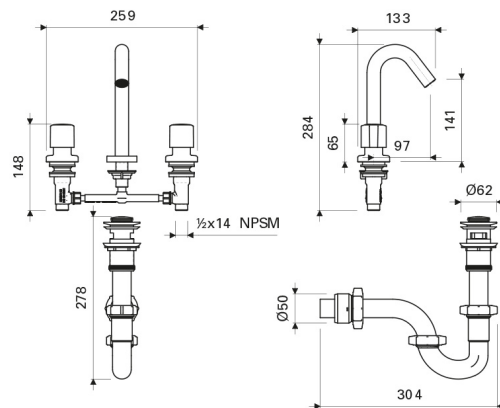

Gama
HOGAR

GRIFERIA

Juego de 8" para Lavabo ALLEGRO

E207/15

E207/15

LAS MEDIDAS SE ENCUENTRAN EN: MILIMETROS

ACABADOS

Cromo

INCLUYE

Desagüe Metálico Push
para Lavabo - Medida: 1
1/4"
(E248.11 DH)

Sifón de Resina Plástica
para Lavabo - Medida: 1
1/4"
(E240 RA 1 1/4" DH)

CARACTERÍSTICAS FÍSICAS

Garantía

Econsumo
8.3 litros/min

Calidad

Durabilidad
Grifería

Normas de
Salud

Producto
Completo

Recubrimiento

Vida útil

DESCRIPCIÓN

- Mezcladora interna, manijas y pico fabricados en aleación de cobre y zinc (latón).
- Sistema de cierre de cartucho cerámico.
- Exclusivo diseño de pico alto para mayor comodidad del usuario.
- Incluye aireador para un chorro más confortable.
- Recomendado para lavabos de pared, de pedestal o de empotrar.

INCLUYE

- Desagüe metálico push (E248.11 DH CR).
- Sifón plástico para lavabo (E240 RA 1 1/4" DH BL).

Centro de Atención al Usuario: **FV Responde**

www.fvandina.com

ECUADOR
1-800 FV FV FV
fvresponde@fvecuador.com