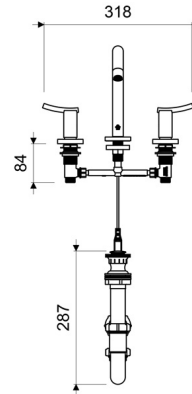

Gama
HOGAR

GRIFERIA

Juego de 8" para Lavabo LIBBY

E201/39

E201/39

LAS MEDIDAS SE ENCUENTRAN EN MILIMETROS

ACABADOS

Cromo

INCLUYE

Desagüe de Resina Plástica con Pistón Automático para Lavabo - Medida 1 1/4" (E2410 RA DH)

Sifón de Resina Plástica para Lavabo - Medida: 1 1/4" (E240 RA 1 1/4" DH)

CARACTERÍSTICAS FÍSICAS

Garantía