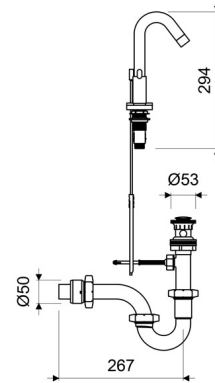

Gama
HOGAR

GRIFERIA

Juego de 8" para Lavabo LIBBY

E201/39

E201/39

LAS MEDIDAS SE ENCUENTRAN EN MILIMETROS

ACABADOS

Cromo

INCLUYE

Desagüe de Resina Plástica con Pistón Automático para Lavabo - Medida 1 1/4" (E2410 RA DH)

Sifón de Resina Plástica para Lavabo - Medida: 1 1/4" (E240 RA 1 1/4" DH)

CARACTERÍSTICAS FÍSICAS

Garantía

- Mezcladora interna, manijas y pico fabricados en aleación de cobre y zinc (latón).
- Sistema de cierre de cartucho cerámico.
- Exclusivo diseño de pico alto para mayor comodidad del usuario.
- Incluye aireador para un chorro más confortable.
- Recomendado para lavabos de pared, de pedestal o de empotrar.