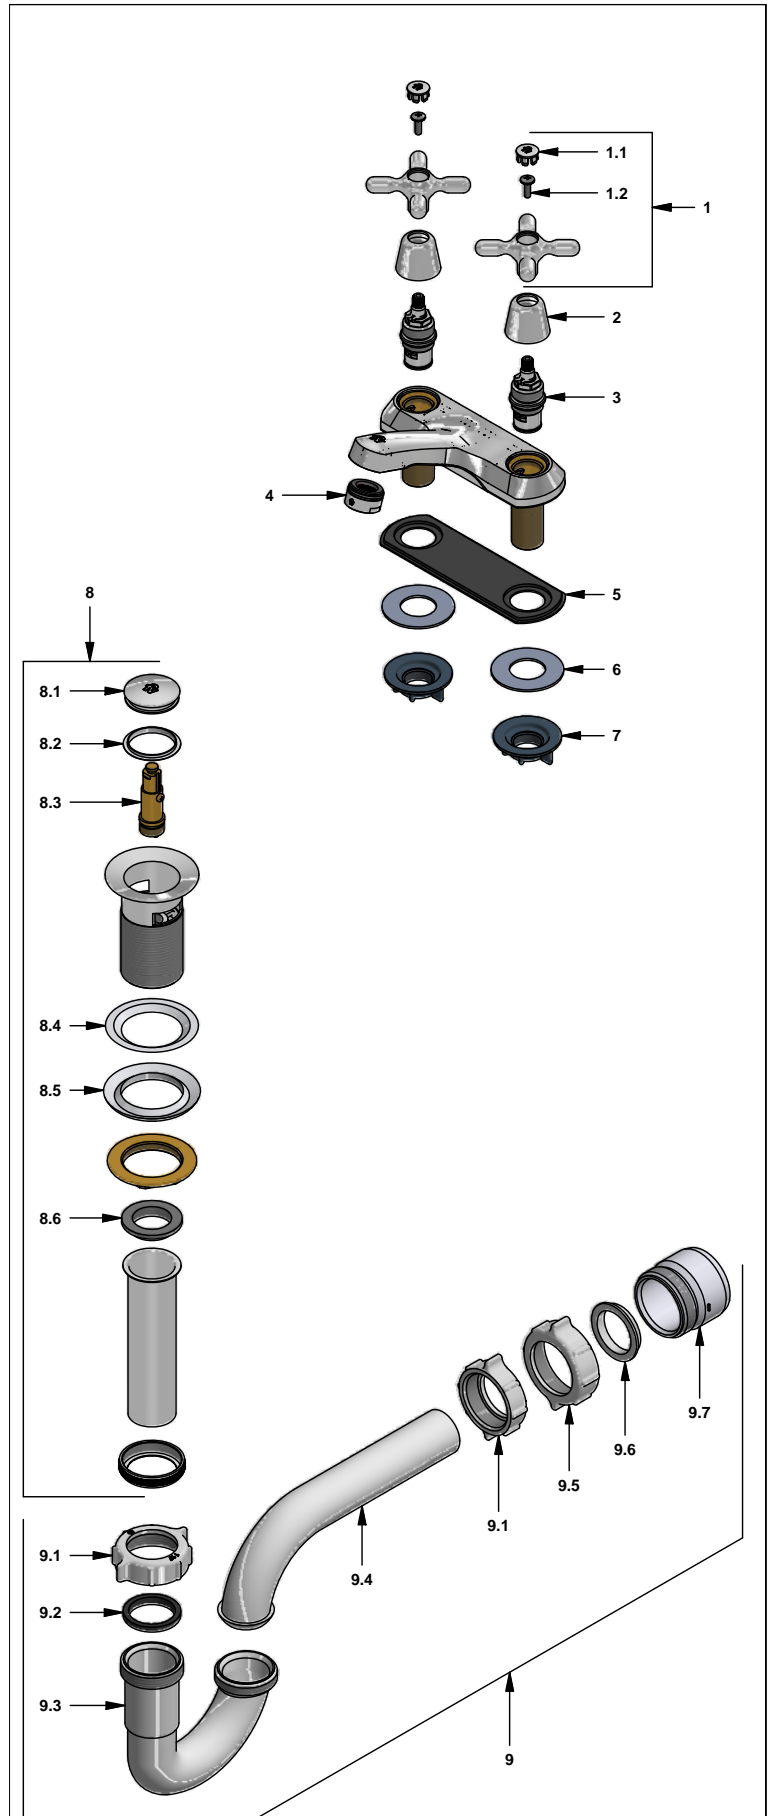

Juego centerset 4" para lavabo

Código: **E192/B2**

Línea: **New Port (B2)**

COD.: ACABADO:

CR Cromo

Incluye: • Desagüe push
• Sifón

LISTA DE REPUESTOS

#	CÓDIGO	DESCRIPCIÓN
1	221.B2.14.02	Manija New Port baja armada
1.1	103.64.17(B)	Tapa para manija
1.2	103.49.32 Ai	Tornillo cabeza tanque W5/32"
2	112.B2.7E	Cubrecabeza
3	201.71.5D.0E	Cabeza baja tipo E rotación derecha
4	141E	Aireador a 8.3 l/min
5	192.71.34E	Empaque
6	417.26.22CN	Arandela plástica
7	520.6CN	Contratuercas G½ x14
8	248.11.0	Desagüe 1-¼" - tipo "Push"
8.1	248.02.2	Cubierta metálica pequeña
8.2	248.01.35	Empaque para cubierta metálica
8.3	248.01.25.0	Sistema de cierre
8.4	248.01.36	Empaque
8.5	248.01.37	Empaque de cierre para desagüe
8.6	248.01.38	Empaque para tubo de alargue
9	240.1P.01 RA	Sifón plástico 1-¼" completo
9.1	240.4P	Tuerca 1 ¼" x 11 ½" NPS para sifón
9.2	240.9E	Empaque caucho sifón 1 ¼"
9.3	240.1P(B)	"U" plástica
9.4	240.3P(B)	"J" plástica sifón 1-¼"
9.5	240.14P	Tuerca 1 ½" x 11 ½" NPS
9.6	M-403P	Empaque cónico plástico 1¼"
9.7	M-6530P	Cuerpo acople sifón