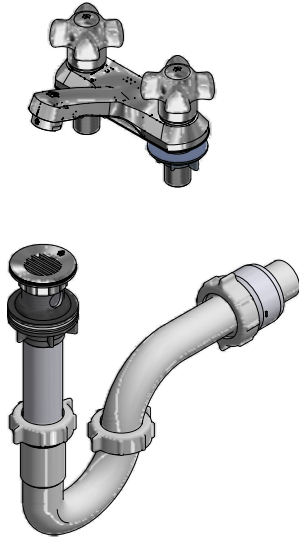

Juego center set de 4" para lavabo

Código: **E191/27**

Línea: **Fiori (27)**

COD.: **ACABADO:**

CR Cromo

Incluye:

- Desagüe rejilla
- Sifón plástico

LISTA DE REPUESTOS

#	CÓDIGO	DESCRIPCIÓN
1	103.27.14.02	Manija Fiori armada
1.1	103.26.15CN	Tapa para manija
1.2	103.49.32 Ai	Tornillo cabeza tanque W5/32"
1.3	101.60.8c	Inserto cambiabile
2	201.71.5D.0E	Cabeza baja tipo E rotación derecha
3	141E	Aireador a 8.3 l/min
4	192.71.34E	Empaque
5	417.26.22CN	Arandela plástica
6	520.6CN	Contratuercas G½ x14
7	241.02.4CN.03 RA Cr	Desagüe plástico con rejilla 1-¼"
7.1	241.02.4CN	Rejilla
7.2	241.77.35E	Arandela de caucho desagüe
7.3	246.08.5E	Empaque de cierre
7.4	241.01.13CN	Arandela plástica
7.5	241.01.14CN	Contratuercas
7.6	241.02.1CN	Cuerpo
8	240.1P.01 RA	Sifón plástico 1-¼" completo
8.1	240.4P	Tuerca 1-¼" sifón
8.2	240.9E	Empaque sifón 1-¼"
8.3	240.1P(B)	"U" plástica
8.4	240.3P(B)	"J" plástica sifón 1-¼"
8.5	240.14P	Tuerca 1-½" sifón
8.6	M-403P	Empaque cónico plástico 1-¼"
8.7	M-6530P	Cuerpo acople sifón