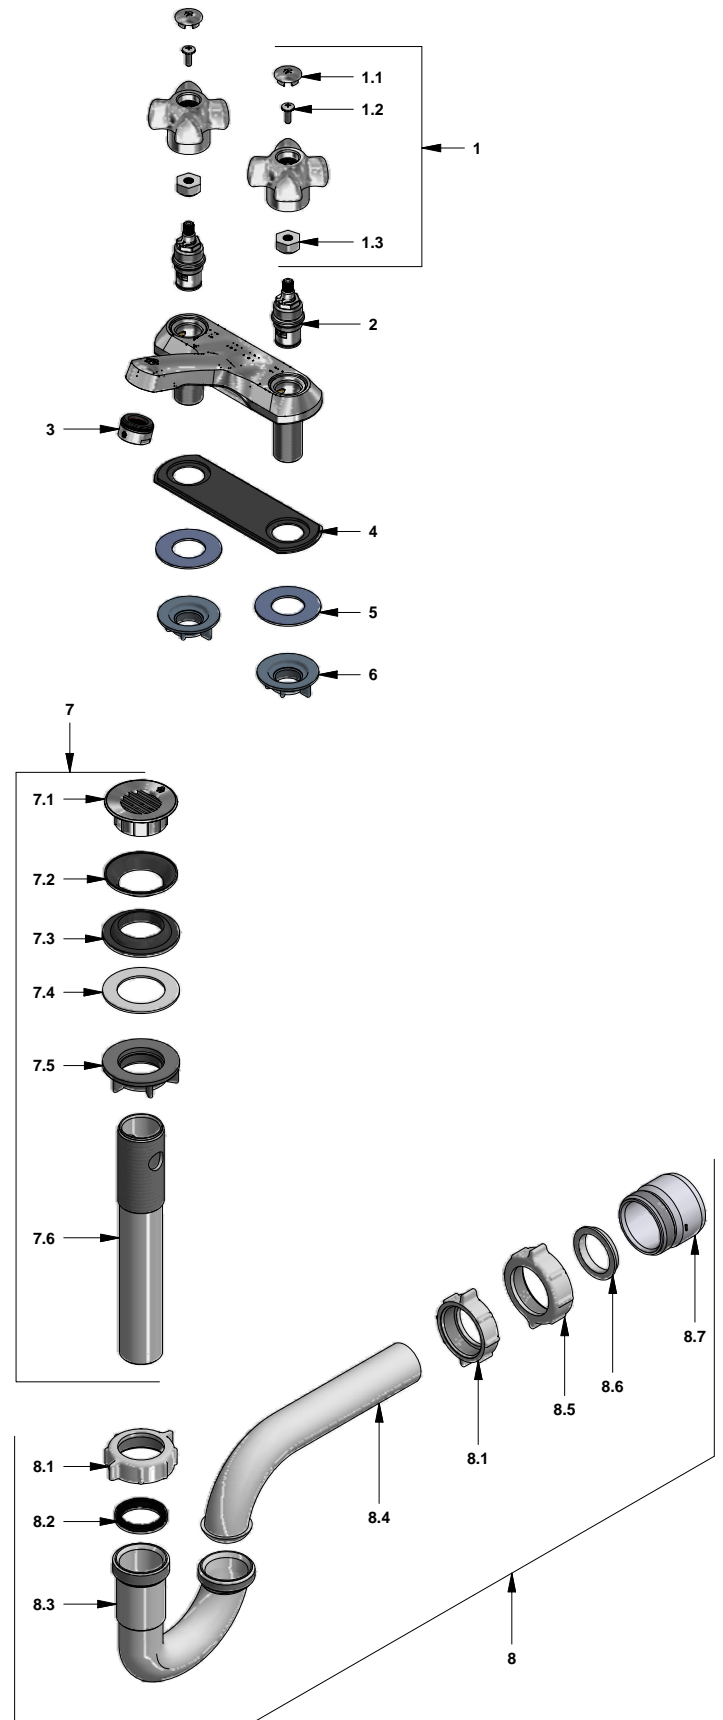

Juego center set de 4" para lavabo

Código: **E191/27**

Línea: **Fiori (27)**

COD.: **ACABADO:**

CR Cromo

Incluye:

- Desagüe rejilla
- Sifón plástico

LISTA DE REPUESTOS

#	CÓDIGO	DESCRIPCIÓN
1	103.27.14.02	Manija Fiori armada
1.1	103.26.15CN	Tapa para manija
1.2	103.49.32 Ai	Tornillo cabeza tanque W5/32"
1.3	101.60.8c	Inserto cambiabile
2	201.71.5D.0E	Cabeza baja tipo E rotación derecha
3	141E	Aireador a 8.3 l/min
4	192.71.34E	Empaque
5	417.26.22CN	Arandela plástica
6	520.6CN	Contratuercas G½ x14
7	241.02.4CN.03 RA Cr	Desagüe plástico con rejilla 1-¼"
7.1	241.02.4CN	Rejilla
7.2	241.77.35E	Arandela de caucho desagüe
7.3	246.08.5E	Empaque de cierre
7.4	241.01.13CN	Arandela plástica
7.5	241.01.14CN	Contratuercas
7.6	241.02.1CN	Cuerpo
8	240.1P.01 RA	Sifón plástico 1-¼" completo
8.1	240.4P	Tuerca 1-¼" sifón
8.2	240.9E	Empaque sifón 1-¼"
8.3	240.1P(B)	"U" plástica
8.4	240.3P(B)	"J" plástica sifón 1-¼"
8.5	240.14P	Tuerca 1-½" sifón
8.6	M-403P	Empaque cónico plástico 1-¼"
8.7	M-6530P	Cuerpo acople sifón