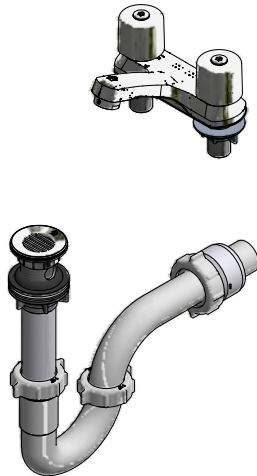

Juego center set de 4" para lavabo

Código: **E191/24**

Línea: **Kansas (24)**

COD.: ACABADO:

CR Cromo

Incluye: • Desagüe rejilla.
• Sifón plástico.

LISTA DE REPUESTOS

#	CÓDIGO	DESCRIPCIÓN
1	207.24.14.02	Manija Kansas armada
1.1	103.64.17 Cr	Tapa para manija
1.2	103.49.32 Ai	Tornillo cabeza tanque W5/32"
2	186.26.7CN	Cubre cabeza
3	201.71.5D.0E	Cabeza baja tipo E rotación derecha
4	141E	Aireador a 8.3 l/min
5	192.71.34E	Empaque
6	417.26.22CN	Arandela plástica
7	520.6CN	Contratuercas G½ x14
8	241.02.4CN.03 RA Cr	Desagüe de resina acetal con rejilla 1-¼"
8.1	241.02.4CN	Rejilla desagüe
8.2	241.77.35E	Arandela de caucho desagüe
8.3	246.08.5E	Empaque de cierre
8.4	241.01.13CN	Arandela plástica
8.5	241.01.14CN	Contratuercas
8.6	241.02.1CN	Cuerpo
9	240.1P.01 RA	Sifón plástico 1-¼" completo
9.1	240.4P	Tuerca 1 ¼" x 11 ½" NPS para sifón
9.2	240.9E	Empaque sifón 1-¼"
9.3	240.1P(B)	"U" plástica
9.4	240.3P(B)	"J" plástica sifón 1-¼"
9.5	240.14P	Tuerca 1 ½" x 11 ½" NPS
9.6	M-403P	Empaque cónico plástico 1½"
9.7	M-6530P	Cuerpo acople sifón