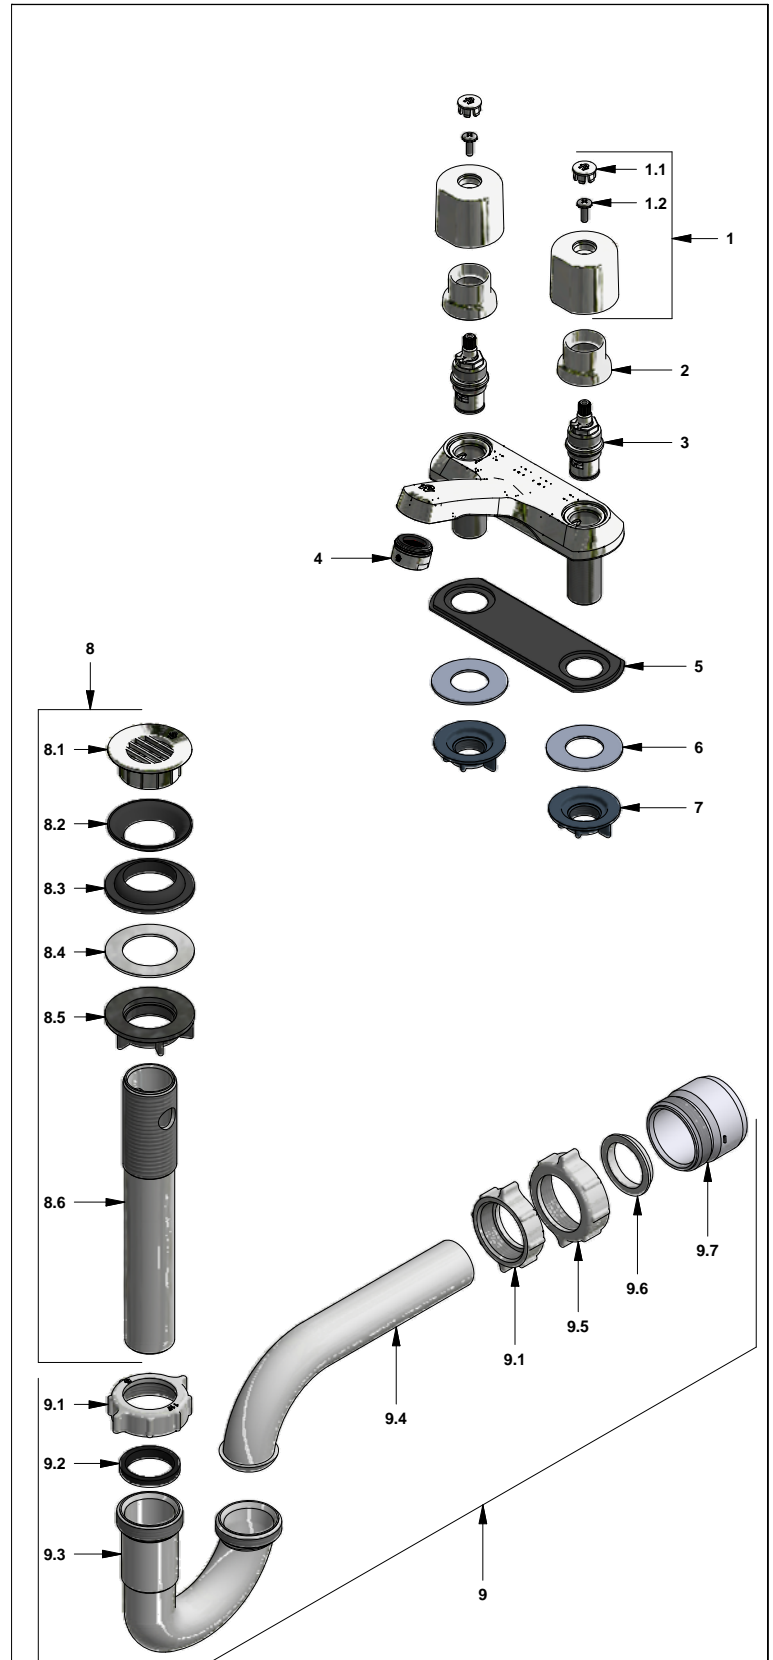

Juego center set de 4" para lavabo

Código: **E191/24**

Línea: **Kansas (24)**

COD.: ACABADO:

CR Cromo

Incluye: • Desagüe rejilla.
• Sifón plástico.

LISTA DE REPUESTOS

#	CÓDIGO	DESCRIPCIÓN
1	207.24.14.02	Manija Kansas armada
1.1	103.64.17 Cr	Tapa para manija
1.2	103.49.32 Ai	Tornillo cabeza tanque W5/32"
2	186.26.7CN	Cubre cabeza
3	201.71.5D.0E	Cabeza baja tipo E rotación derecha
4	141E	Aireador a 8.3 l/min
5	192.71.34E	Empaque
6	417.26.22CN	Arandela plástica
7	520.6CN	Contratuercas G½ x14
8	241.02.4CN.03 RA Cr	Desagüe de resina acetal con rejilla 1-¼"
8.1	241.02.4CN	Rejilla desagüe
8.2	241.77.35E	Arandela de caucho desagüe
8.3	246.08.5E	Empaque de cierre
8.4	241.01.13CN	Arandela plástica
8.5	241.01.14CN	Contratuercas
8.6	241.02.1CN	Cuerpo
9	240.1P.01 RA	Sifón plástico 1-¼" completo
9.1	240.4P	Tuerca 1 ¼" x 11 ½" NPS para sifón
9.2	240.9E	Empaque sifón 1-¼"
9.3	240.1P(B)	"U" plástica
9.4	240.3P(B)	"J" plástica sifón 1-¼"
9.5	240.14P	Tuerca 1 ½" x 11 ½" NPS
9.6	M-403P	Empaque cónico plástico 1½"
9.7	M-6530P	Cuerpo acople sifón