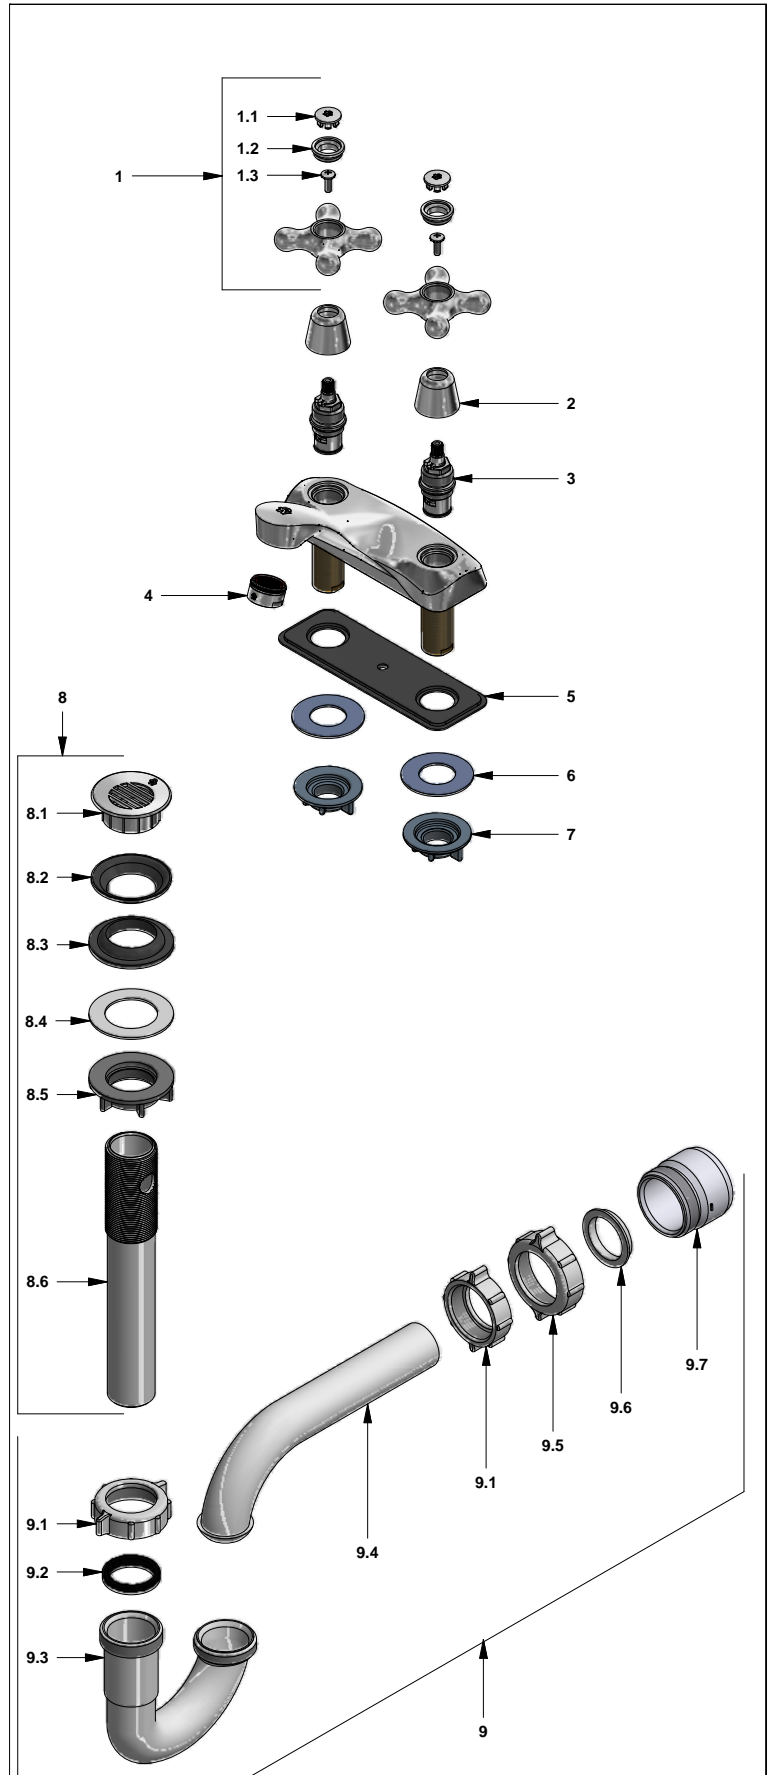

Juego center set de 4" para lavabo

Código: **E191/16**

Línea: **Malena (16)**

COD.: ACABADO:

CR Cromo

Incluye:

- Desagüe rejilla
- Sifón plástico

LISTA DE REPUESTOS

#	CÓDIGO	DESCRIPCIÓN
1	103.16.14.02	Manija armada
1.1	103.16.17	Tapa para manija
1.2	103.16.12	Porta tapa para manija
1.3	103.49.32 Ai	Tornillo cabeza tanque W5/32"
2	112.B2.7E	Cubrecabeza
3	201.71.5D.0E	Cabeza baja tipo E rotación derecha
4	141E	Aireador a 8.3 l/min
5	192.78.34E	Empaque
6	417.26.22CN	Arandela plástica
7	520.6CN	Contratuercas G½ x14
8	241.02.4CN.03 RA Cr	Desagüe plástico con rejilla 1-¼"
8.1	241.02.4CN	Rejilla
8.2	241.77.35E	Arandela de caucho desagüe
8.3	246.08.5E	Empaque de cierre
8.4	241.01.13CN	Arandela plástica
8.5	241.01.14CN	Contratuercas
8.6	241.02.1CN	Cuerpo desagüe
9	240.1P.01 RA	Sifón plástico 1-¼" completo
9.1	240.4P	Tuerca 1-¼" sifón
9.2	240.9E	Empaque sifón 1-¼"
9.3	240.1P(B)	"U" plástica
9.4	240.3P(B)	"J" plástica sifón 1-¼"
9.5	240.14P	Tuerca 1-½" sifón
9.6	M-403P	Empaque cónico plástico 1-¼"
9.7	M-6530P	Cuerpo acople sifón