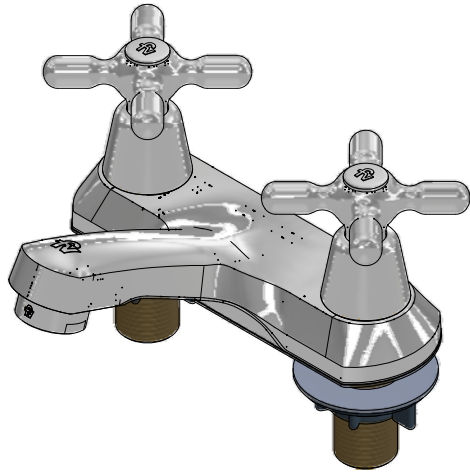

Juego centerset 4" para lavabo

Código: **E190/B2**

Línea: **New Port (B2)**

COD.: **ACABADO:**

CR Cromo

Incluye:

LISTA DE REPUESTOS

#	CÓDIGO	DESCRIPCIÓN
1	221.B2.14.02	Manija New Port baja armada
1.1	103.64.17(B)	Tapa para manija
1.2	103.49.32 Ai	Tornillo cabeza tanque W5/32"
2	112.B2.7E	Cubrecabeza
3	201.71.5D.0E	Cabeza baja tipo E rotación derecha
4	141E	Aireador a 8.3 l/min
5	192.71.34E	Empaque
6	417.26.22CN	Arandela plástica
7	520.6CN	Contratuercas G½ x14