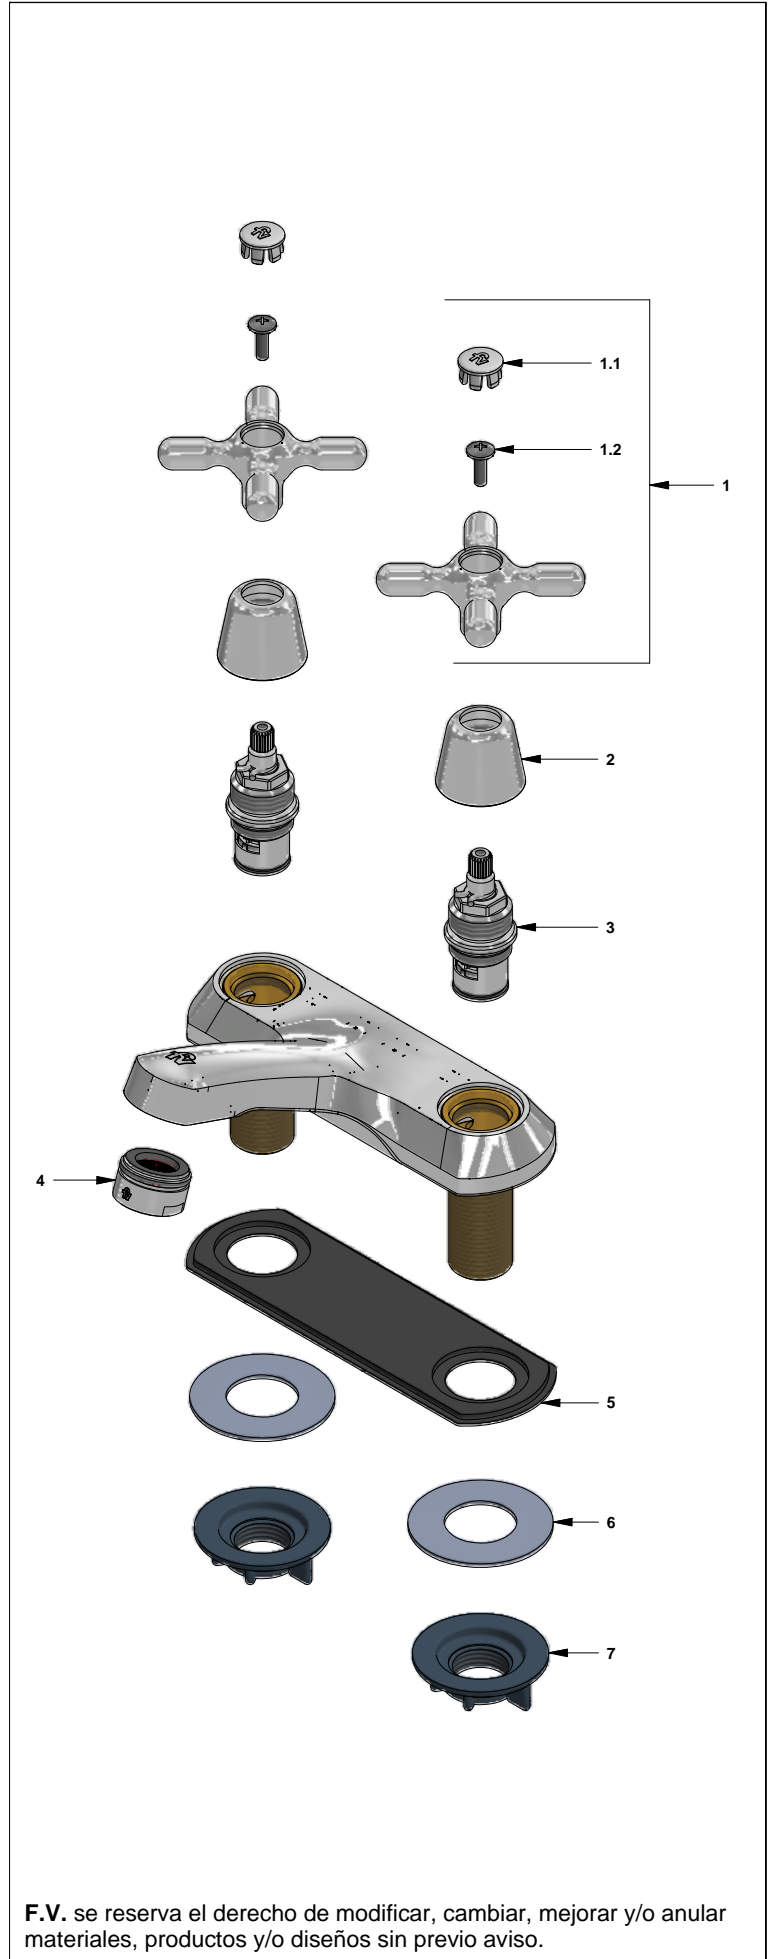

Juego centerset 4" para lavabo

Código: **E190/B2**

Línea: **New Port (B2)**

COD.: **ACABADO:**

CR Cromo

Incluye:

LISTA DE REPUESTOS

#	CÓDIGO	DESCRIPCIÓN
1	221.B2.14.02	Manija New Port baja armada
1.1	103.64.17(B)	Tapa para manija
1.2	103.49.32 Ai	Tornillo cabeza tanque W5/32"
2	112.B2.7E	Cubrecabeza
3	201.71.5D.0E	Cabeza baja tipo E rotación derecha
4	141E	Aireador a 8.3 l/min
5	192.71.34E	Empaque
6	417.26.22CN	Arandela plástica
7	520.6CN	Contratuercas G½ x14